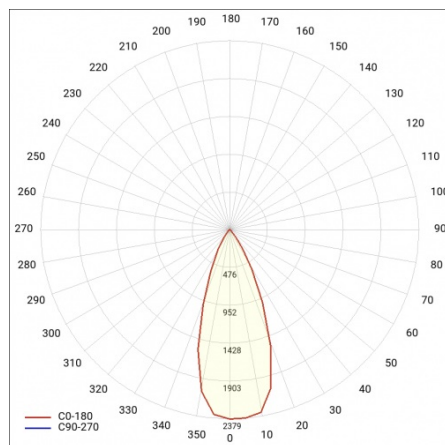

FRAGA LED 4W 36ST 4000K

FICHE DÉTAILLÉE DE PRODUIT

TABLEAU DES PARAMÈTRES TECHNIQUES

Puissance nominale [W]:	4	Couleur du corps:	blanc
Source de lumière:	Module LED	Dimensions de montage [mm]:	ø75
Température de couleur [K]:	4000	Résistance aux chocs:	IK08
Flux lumineux du luminaire [lm]:	270	Degré d'étanchéité:	IP43/20
Puissance nominale du luminaire [W]:	4	Méthode de montage:	encastré
Type de diffuseur:	PRM	Température de travail [° C]:	de -20 à +35
Tension d'alimentation nominale [V]:	220-240	Poids net [kg]:	0.160
Dimensions (H/L/P/S) [mm]:	ø85/58	Certificat CE:	352/2023
Fréquence [Hz]:	50-60	Référence:	059216
Classe énergétique:	G	Garantie [ans]:	5
Efficacité lumineuse du luminaire [lm / W]:	67	EAN:	5905963059216
Classe de protection:	II	Type de catégorie:	downlight
Indice de rendu des couleurs (Ra):	>80	Classe ETIM:	EC002892
Durée de vie de la LED L70B50 [h]:	50000	Sécurité photobiologique:	groupe de risque 1 (faible risque)
Angle d'éclairage [°]:	120	Instructions d'installation:	Download PDF
Matériau du diffuseur:	PMMA	Pliq LDT:	Download
Matériau du corps:	aluminium, acier		

COURBES LÉGÈRES