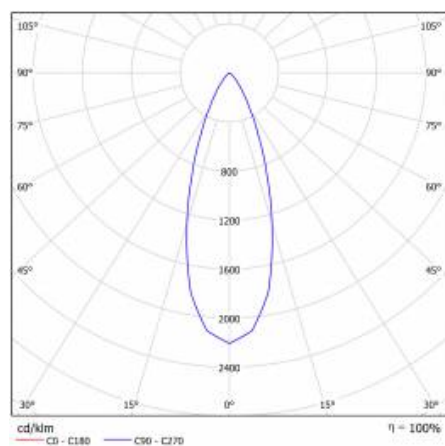

FRAGA LED 4W 36ST 4000K

FICHE DÉTAILLÉE DE PRODUIT

TABLEAU DES PARAMÈTRES TECHNIQUES

Source de lumière:	Module LED	Couleur du corps:	blanc
Puissance nominale [W]:	4	Dimensions (H/L/P/S) [mm]:	ø85/58
Puissance nominale du luminaire [W]:	4	Dimensions de montage [mm]:	ø75
Tension d'alimentation nominale [V]:	220-240	Résistance aux chocs:	IK08
Fréquence [Hz]:	50-60	Degré d'étanchéité:	IP43/20
Flux lumineux du luminaire [lm]:	270	Méthode de montage:	encastré
Efficacité lumineuse du luminaire [lm / W]:	67	Température de travail [° C]:	de -20 à +35
Classe énergétique:	G	Poids net [kg]:	0.160
Classe de protection:	II	Certificat CE:	352/2023
Température de couleur [K]:	4000	Garantie [ans]:	5
Indice de rendu des couleurs (Ra):	>80	Référence:	059216
Durée de vie de la LED L70B50 [h]:	50000	EAN:	5905963059216
Angle d'éclairage [°]:	120	Type de catégorie:	downlight
Matériau du diffuseur:	PMMA	Classe ETIM:	EC002892
Type de diffuseur:	PRM	Sécurité photobiologique:	groupe de risque 1 (faible risque)
Matériau du corps:	aluminium, acier	Instructions d'installation:	Download PDF

COURBES LÉGÈRES