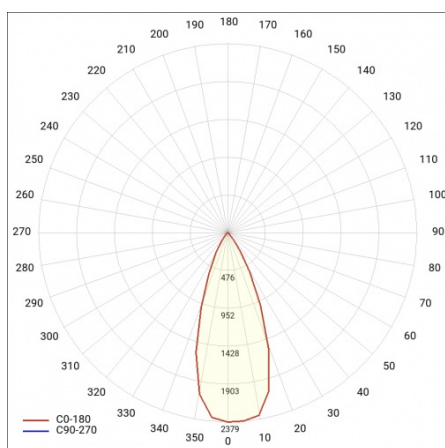

FRAGA LED 4W 36ST 3000K

FICHE DÉTAILLÉE DE PRODUIT

TABLEAU DES PARAMÈTRES TECHNIQUES

Puissance nominale [W]:	4	Couleur du corps:	blanc
Source de lumière:	Module LED	Dimensions de montage [mm]:	ø75
Température de couleur [K]:	3000	Résistance aux chocs:	IK08
Flux lumineux du luminaire [lm]:	260	Degré d'étanchéité:	IP43/20
Puissance nominale du luminaire [W]:	4	Méthode de montage:	encastré
Type de diffuseur:	PRM	Température de travail [° C]:	de -20 à +35
Tension d'alimentation nominale [V]:	220-240	Poids net [kg]:	0.160
Dimensions (H/L/P/S) [mm]:	ø85/58	Certificat CE:	352/2023
Fréquence [Hz]:	50-60	Référence:	059209
Classe énergétique:	G	Garantie [ans]:	5
Efficacité lumineuse du luminaire [lm / W]:	65	EAN:	5905963059209
Classe de protection:	II	Type de catégorie:	downlight
Indice de rendu des couleurs (Ra):	>80	Classe ETIM:	EC002892
Durée de vie de la LED L70B50 [h]:	50000	Sécurité photobiologique:	groupe de risque 1 (faible risque)
Angle d'éclairage [°]:	120	Instructions d'installation:	Download PDF
Matériau du diffuseur:	PMMA	Pliq LDT:	Download

COURBES LÉGÈRES