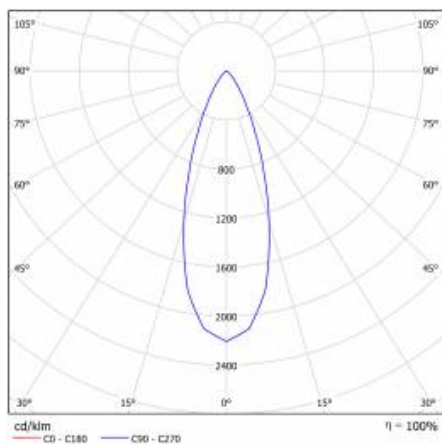

FRAGA LED 4W 36ST 3000K

FICHE DÉTAILLÉE DE PRODUIT

TABLEAU DES PARAMÈTRES TECHNIQUES

Source de lumière:	Module LED	Dimensions (H/L/P/S) [mm]:	ø85/58
Puissance nominale [W]:	4	Dimensions de montage [mm]:	ø75
Puissance nominale du luminaire [W]:	4	Résistance aux chocs:	IK08
Tension d'alimentation nominale [V]:	220-240	Degré d'étanchéité:	IP43/20
Fréquence [Hz]:	50-60	Méthode de montage:	encastré
Flux lumineux du luminaire [lm]:	260	Température de travail [° C]:	de -20 à +35
Efficacité lumineuse du luminaire [lm / W]:	65	Poids net [kg]:	0.160
Classe énergétique:	G	Certificat CE:	352/2023
Classe de protection:	II	Garantie [ans]:	5
Température de couleur [K]:	3000	Référence:	059209
Indice de rendu des couleurs (Ra):	>80	EAN:	5905963059209
Durée de vie de la LED L70B50 [h]:	50000	Type de catégorie:	downlight
Angle d'éclairage [°]:	120	Classe ETIM:	EC002892
Matériau du diffuseur:	PMMA	Sécurité photobiologique:	groupe de risque 1 (faible risque)
Type de diffuseur:	PRM	Instructions d'installation:	Download PDF
Couleur du corps:	blanc		

COURBES LÉGÈRES