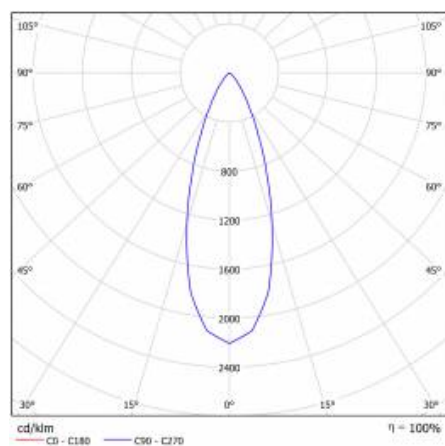

FRAGA LED 15W 36ST 4000K

FICHE DÉTAILLÉE DE PRODUIT

TABLEAU DES PARAMÈTRES TECHNIQUES

Source de lumière:	Module LED	Couleur du corps:	blanc
Puissance nominale [W]:	15	Dimensions (H/L/P/S) [mm]:	ø138/68
Puissance nominale du luminaire [W]:	15	Dimensions de montage [mm]:	ø120
Tension d'alimentation nominale [V]:	220-240	Résistance aux chocs:	IK08
Fréquence [Hz]:	50-60	Degré d'étanchéité:	IP43/20
Flux lumineux du luminaire [lm]:	1150	Méthode de montage:	encastré
Efficacité lumineuse du luminaire [lm / W]:	76	Poids net [kg]:	0.510
Classe énergétique:	F	Certificat CE:	352/2023
Classe de protection:	II	Garantie [ans]:	5
Température de couleur [K]:	4000	Référence:	059278
Indice de rendu des couleurs (Ra):	>80	EAN:	5905963059278
Durée de vie de la LED L70B50 [h]:	50000	Type de catégorie:	downlight
Angle d'éclairage [°]:	120	Classe ETIM:	EC002892
Matériau du diffuseur:	PMMA	Sécurité photobiologique:	groupe de risque 1 (faible risque)
Type de diffuseur:	PRM	Instructions d'installation:	Download PDF
Matériau du corps:	aluminium, acier		

COURBES LÉGÈRES