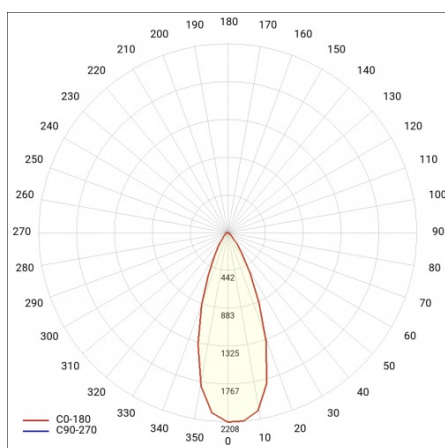

FRAGA LED 15W 36ST 4000K

FICHE DÉTAILLÉE DE PRODUIT

TABLEAU DES PARAMÈTRES TECHNIQUES

Puissance nominale [W]:	15	Matériau du corps:	aluminium, acier
Source de lumière:	Module LED	Couleur du corps:	blanc
Température de couleur [K]:	4000	Dimensions de montage [mm]:	ø120
Flux lumineux du luminaire [lm]:	1150	Résistance aux chocs:	IK08
Puissance nominale du luminaire [W]:	15	Degré d'étanchéité:	IP43/20
Type de diffuseur:	PRM	Méthode de montage:	encastré
Tension d'alimentation nominale [V]:	220-240	Poids net [kg]:	0.510
Dimensions (H/L/P/S) [mm]:	ø138/68	Certificat CE:	352/2023
Fréquence [Hz]:	50-60	Référence:	059278
Classe énergétique:	F	Garantie [ans]:	5
Efficacité lumineuse du luminaire [lm / W]:	76	EAN:	5905963059278
Classe de protection:	II	Type de catégorie:	downlight
Indice de rendu des couleurs (Ra):	>80	Classe ETIM:	EC002892
Durée de vie de la LED L70B50 [h]:	50000	Sécurité photobiologique:	groupe de risque 1 (faible risque)
Angle d'éclairage [°]:	120	Instructions d'installation:	Download PDF
Matériau du diffuseur:	PMMA	Pliq LDT:	Download

COURBES LÉGÈRES