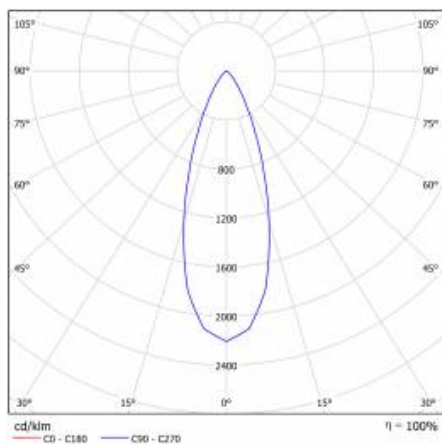

FRAGA LED 15W 36ST 3000K

FICHE DÉTAILLÉE DE PRODUIT

TABLEAU DES PARAMÈTRES TECHNIQUES

Source de lumière:	Module LED	Couleur du corps:	blanc
Puissance nominale [W]:	15	Dimensions (H/L/P/S) [mm]:	ø138/68
Puissance nominale du luminaire [W]:	15	Dimensions de montage [mm]:	ø120
Tension d'alimentation nominale [V]:	220-240	Résistance aux chocs:	IK08
Fréquence [Hz]:	50-60	Degré d'étanchéité:	IP43/20
Flux lumineux du luminaire [lm]:	1000	Méthode de montage:	encastré
Efficacité lumineuse du luminaire [lm / W]:	66	Poids net [kg]:	0.510
Classe énergétique:	G	Certificat CE:	352/2023
Classe de protection:	II	Garantie [ans]:	5
Température de couleur [K]:	3000	Référence:	059261
Indice de rendu des couleurs (Ra):	>80	EAN:	5905963059261
Durée de vie de la LED L70B50 [h]:	50000	Type de catégorie:	downlight
Angle d'éclairage [°]:	120	Classe ETIM:	EC002892
Matériau du diffuseur:	PMMA	Sécurité photobiologique:	groupe de risque 1 (faible risque)
Type de diffuseur:	PRM	Instructions d'installation:	Download PDF
Matériau du corps:	aluminium, acier		

COURBES LÉGÈRES