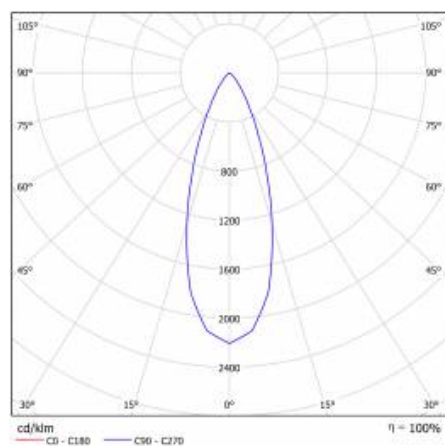

FRAGA LED 11W 36ST 4000K

FICHE DÉTAILLÉE DE PRODUIT

TABLEAU DES PARAMÈTRES TECHNIQUES

Source de lumière:	Module LED	Couleur du corps:	blanc
Puissance nominale [W]:	11	Dimensions (H/L/P/S) [mm]:	ø109/60
Puissance nominale du luminaire [W]:	11	Dimensions de montage [mm]:	ø95
Tension d'alimentation nominale [V]:	220-240	Résistance aux chocs:	IK08
Fréquence [Hz]:	50-60	Degré d'étanchéité:	IP43/20
Flux lumineux du luminaire [lm]:	740	Méthode de montage:	encastré
Efficacité lumineuse du luminaire [lm / W]:	67	Température de travail [° C]:	de -20 à +35
Classe énergétique:	G	Poids net [kg]:	0.290
Classe de protection:	II	Certificat CE:	352/2023
Température de couleur [K]:	4000	Garantie [ans]:	5
Indice de rendu des couleurs (Ra):	>80	Référence:	059254
Durée de vie de la LED L70B50 [h]:	50000	EAN:	5905963059254
Angle d'éclairage [°]:	120	Type de catégorie:	downlight
Matériau du diffuseur:	PMMA	Classe ETIM:	EC002892
Type de diffuseur:	PRM	Sécurité photobiologique:	groupe de risque 1 (faible risque)
Matériau du corps:	aluminium, acier	Instructions d'installation:	Download PDF

COURBES LÉGÈRES