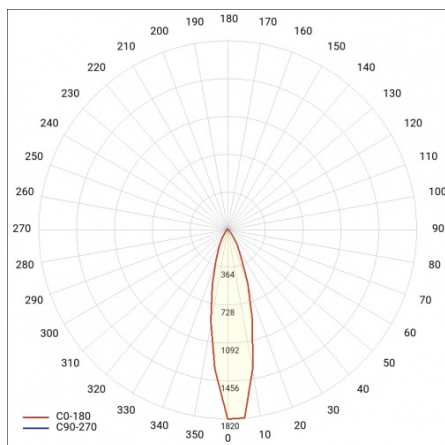

FRAGA LED 11W 36ST 4000K

FICHE DÉTAILLÉE DE PRODUIT

TABLEAU DES PARAMÈTRES TECHNIQUES

Puissance nominale [W]:	11	Couleur du corps:	blanc
Source de lumière:	Module LED	Dimensions de montage [mm]:	ø95
Température de couleur [K]:	4000	Résistance aux chocs:	IK08
Flux lumineux du luminaire [lm]:	740	Degré d'étanchéité:	IP43/20
Puissance nominale du luminaire [W]:	11	Méthode de montage:	encastré
Type de diffuseur:	PRM	Température de travail [° C]:	de -20 à +35
Tension d'alimentation nominale [V]:	220-240	Poids net [kg]:	0.290
Dimensions (H/L/P/S) [mm]:	ø109/60	Certificat CE:	352/2023
Fréquence [Hz]:	50-60	Référence:	059254
Classe énergétique:	G	Garantie [ans]:	5
Efficacité lumineuse du luminaire [lm / W]:	67	EAN:	5905963059254
Classe de protection:	II	Type de catégorie:	downlight
Indice de rendu des couleurs (Ra):	>80	Classe ETIM:	EC002892
Durée de vie de la LED L70B50 [h]:	50000	Sécurité photobiologique:	groupe de risque 1 (faible risque)
Angle d'éclairage [°]:	120	Instructions d'installation:	Download PDF
Matériau du diffuseur:	PMMA	Pliq LDT:	Download
Matériau du corps:	aluminium, acier		

COURBES LÉGÈRES