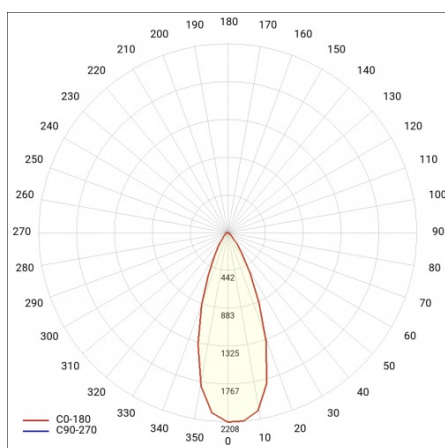

FRAGA LED 11W 36ST 3000K

FICHE DÉTAILLÉE DE PRODUIT

TABLEAU DES PARAMÈTRES TECHNIQUES

Puissance nominale [W]:	11	Matériau du corps:	aluminium, acier
Source de lumière:	Module LED	Couleur du corps:	blanc
Température de couleur [K]:	3000	Dimensions de montage [mm]:	ø95
Flux lumineux du luminaire [lm]:	640	Résistance aux chocs:	IK08
Puissance nominale du luminaire [W]:	11	Degré d'étanchéité:	IP43/20
Type de diffuseur:	PRM	Méthode de montage:	encastré
Tension d'alimentation nominale [V]:	220-240	Poids net [kg]:	0.290
Dimensions (H/L/P/S) [mm]:	ø109/60	Certificat CE:	352/2023
Fréquence [Hz]:	50-60	Référence:	059247
Classe énergétique:	G	Garantie [ans]:	5
Efficacité lumineuse du luminaire [lm / W]:	58	EAN:	5905963059247
Classe de protection:	II	Type de catégorie:	downlight
Indice de rendu des couleurs (Ra):	>80	Classe ETIM:	EC002892
Durée de vie de la LED L70B50 [h]:	50000	Sécurité photobiologique:	groupe de risque 1 (faible risque)
Angle d'éclairage [°]:	120	Instructions d'installation:	Download PDF
Matériau du diffuseur:	PMMA	Pliq LDT:	Download

COURBES LÉGÈRES