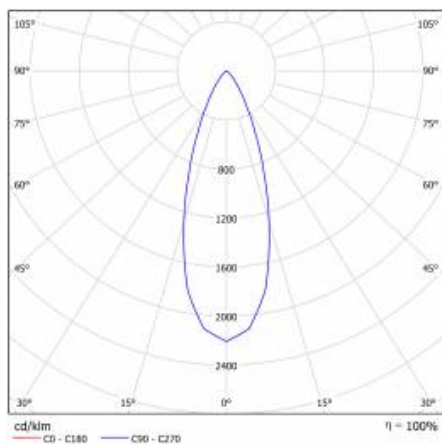

FRAGA LED 11W 36ST 3000K

FICHE DÉTAILLÉE DE PRODUIT

TABLEAU DES PARAMÈTRES TECHNIQUES

Source de lumière:	Module LED	Couleur du corps:	blanc
Puissance nominale [W]:	11	Dimensions (H/L/P/S) [mm]:	ø109/60
Puissance nominale du luminaire [W]:	11	Dimensions de montage [mm]:	ø95
Tension d'alimentation nominale [V]:	220-240	Résistance aux chocs:	IK08
Fréquence [Hz]:	50-60	Degré d'étanchéité:	IP43/20
Flux lumineux du luminaire [lm]:	640	Méthode de montage:	encastré
Efficacité lumineuse du luminaire [lm / W]:	58	Poids net [kg]:	0.290
Classe énergétique:	G	Certificat CE:	352/2023
Classe de protection:	II	Garantie [ans]:	5
Température de couleur [K]:	3000	Référence:	059247
Indice de rendu des couleurs (Ra):	>80	EAN:	5905963059247
Durée de vie de la LED L70B50 [h]:	50000	Type de catégorie:	downlight
Angle d'éclairage [°]:	120	Classe ETIM:	EC002892
Matériau du diffuseur:	PMMA	Sécurité photobiologique:	groupe de risque 1 (faible risque)
Type de diffuseur:	PRM	Instructions d'installation:	Download PDF
Matériau du corps:	aluminium, acier		

COURBES LÉGÈRES