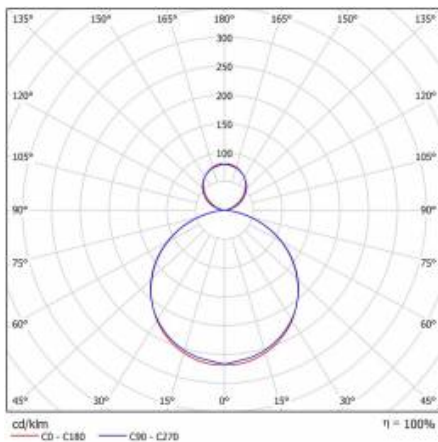

DOBLO LED 50W DALI SZARY 4000K

FICHE DÉTAILLÉE DE PRODUIT

TABLEAU DES PARAMÈTRES TECHNIQUES

Référence:	094156	Matériau du corps:	acier revêtu de poudre
Source de lumière:	Module LED	Couleur du corps:	gris
Puissance nominale [W]:	50	Dimensions (H/L/P/S) [mm]:	1180/200/52
Puissance nominale du luminaire [W]:	54	Résistance aux chocs:	IK07
Tension d'alimentation nominale [V]:	220-240	Degré d'étanchéité:	IP20
Fréquence [Hz]:	50-60	Méthode de montage:	suspendu
Flux lumineux du luminaire [lm]:	5350	Température de travail [° C]:	de -20 à +35
Efficacité lumineuse du luminaire [lm / W]:	99	DIMM DALI:	oui
Classe énergétique:	E	Poids net [kg]:	6.700
Classe de protection:	I	Garantie [ans]:	5
Température de couleur [K]:	4000	Certificat CE:	371/2023
Indice de rendu des couleurs (Ra):	>80	EAN:	5905963094156
SDMC:	≤ 3	Type de catégorie:	plafonnier
Durée de vie de la LED L70B50 [h]:	50000	Puissance nominale du luminaire 0min [W]:	50
Matériau du diffuseur:	PS	Instructions d'installation:	Download PDF
Type de diffuseur:	OPALE		

COURBES LÉGÈRES

Date de création de la carte: 27 novembre 2020

Le fabricant se réserve le droit d'apporter des modifications au cours de l'amélioration du produit ainsi que des modifications de conception ou de modernisation du produit présenté. La fiche technique du produit n'est pas une offre commerciale * La tolérance des paramètres est de +/- 10 %

Ce produit est soumis aux règles de recyclage des équipements électriques et électroniques

Certificat CE - Nr: 371/2023

Lena Lighting S.A.
ul. Kórnicka 52, 63-000 Środa Wielkopolska
tel. +48 61 28 60 333 (Pn-Pt, 8-16), e-mail: hello@lenalighting.pl, www.lenalighting.pl