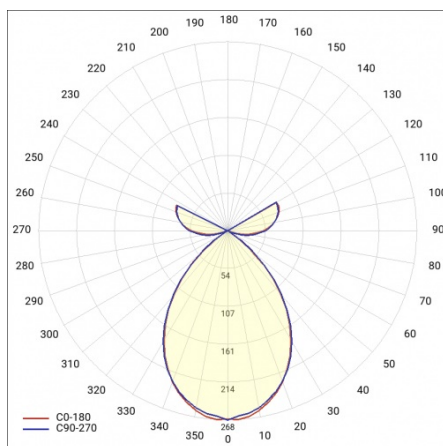

DOBLO LED 50W DALI SZARY 4000K

FICHE DÉTAILLÉE DE PRODUIT

TABLEAU DES PARAMÈTRES TECHNIQUES

Puissance nominale [W]:	50	Durée de vie de la LED L70B50 [h]:	50000
Référence:	094156	Matériau du diffuseur:	PS
Température de couleur [K]:	4000	Matériau du corps:	acier revêtu de poudre
Source de lumière:	Module LED	Dimensions (H/L/P/S) [mm]:	1180/200/52
Flux lumineux du luminaire [lm]:	5350	Résistance aux chocs:	IK07
Type de diffuseur:	OPALE	Degré d'étanchéité:	IP20
Puissance nominale du luminaire [W]:	54	Méthode de montage:	suspendu
Couleur du corps:	gris	Température de travail [° C]:	de -20 à +35
Tension d'alimentation nominale [V]:	220-240	Poids net [kg]:	6.700
DIMM DALI:	oui	Garantie [ans]:	5
Fréquence [Hz]:	50-60	Certificat CE:	371/2023
Classe énergétique:	E	EAN:	5905963094156
Efficacité lumineuse du luminaire [lm / W]:	99	Type de catégorie:	plafonnier
Classe de protection:	I	Puissance nominale du luminaire 0min [W]:	50
Indice de rendu des couleurs (Ra):	>80	Instructions d'installation:	Download PDF
SDMC:	≤ 3	Pliq LDT:	Download

COURBES LÉGÈRES

Date de création de la carte: 08 janvier 2025

Le fabricant se réserve le droit d'apporter des modifications au cours de l'amélioration du produit ainsi que des modifications de conception ou de modernisation du produit présenté. La fiche technique du produit n'est pas une offre commerciale * La tolérance des paramètres est de +/- 10 %

Ce produit est soumis aux règles de recyclage des équipements électriques et électroniques

Certificat CE - Nr: 371/2023

Lena Lighting S.A.
ul. Kórnicka 52, 63-000 Środa Wielkopolska
tel. +48 61 28 60 333 (Pn-Pt, 8-16), e-mail: hello@lenalighting.pl, www.lenalighting.pl