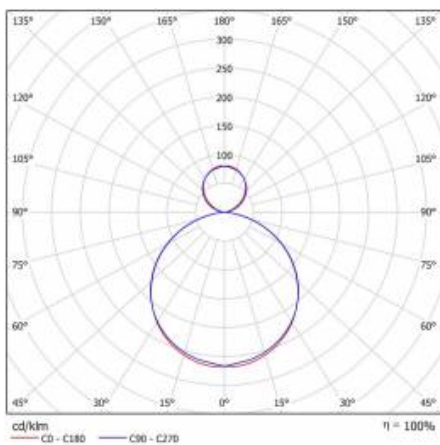

DOBLO LED 50W DALI SZARY 3000K

FICHE DÉTAILLÉE DE PRODUIT

TABLEAU DES PARAMÈTRES TECHNIQUES

Référence:	094149	Matériau du corps:	acier revêtu de poudre
Source de lumière:	Module LED	Couleur du corps:	gris
Puissance nominale [W]:	50	Dimensions (H/L/P/S) [mm]:	1180/200/52
Puissance nominale du luminaire [W]:	54	Résistance aux chocs:	IK07
Tension d'alimentation nominale [V]:	220-240	Degré d'étanchéité:	IP20
Fréquence [Hz]:	50-60	Méthode de montage:	suspendu
Flux lumineux du luminaire [lm]:	4950	Température de travail [° C]:	de -20 à +35
Efficacité lumineuse du luminaire [lm / W]:	91	DIMM DALI:	oui
Classe énergétique:	F	Poids net [kg]:	6.700
Classe de protection:	I	Garantie [ans]:	5
Température de couleur [K]:	3000	Certificat CE:	371/2023
Indice de rendu des couleurs (Ra) >:	80	EAN:	5905963094149
SDMC:	3	Type de catégorie:	Dalles LED
Durée de vie de la LED L70B50 [h]:	50000	Puissance nominale du luminaire 0min [W]:	50
Matériau du diffuseur:	PS	Instructions d'installation:	Download PDF
Type de diffuseur:	OPALE	Pliq LDT:	Download

COURBES LÉGÈRES

Date de création de la carte: 08 janvier 2025

Le fabricant se réserve le droit d'apporter des modifications au cours de l'amélioration du produit ainsi que des modifications de conception ou de modernisation du produit présenté. La fiche technique du produit n'est pas une offre commerciale * La tolérance des paramètres est de +/- 10 %

Ce produit est soumis aux règles de recyclage des équipements électriques et électroniques

Certificat CE - Nr:371/2023

Lena Lighting S.A.
ul. Kórnicka 52, 63-000 Środa Wielkopolska
tel. +48 61 28 60 333 (Pn-Pt, 8-16), e-mail: hello@lenalighting.pl, www.lenalighting.pl

côté 2/2