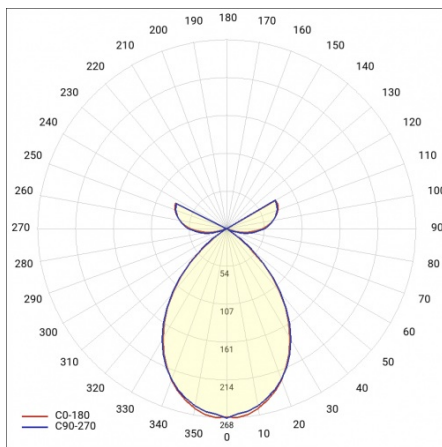

DOBLO LED 36W DALI SZARY 4000K

FICHE DÉTAILLÉE DE PRODUIT

TABLEAU DES PARAMÈTRES TECHNIQUES

Puissance nominale [W]:	36	Durée de vie de la LED L70B50 [h]:	50000
Référence:	094132	Matériau du diffuseur:	PS
Température de couleur [K]:	4000	Matériau du corps:	acier revêtu de poudre
Source de lumière:	Module LED	Dimensions (H/L/P/S) [mm]:	1180/200/52
Flux lumineux du luminaire [lm]:	3850	Résistance aux chocs:	IK07
Type de diffuseur:	OPALE	Degré d'étanchéité:	IP20
Puissance nominale du luminaire [W]:	38	Méthode de montage:	suspendu
Couleur du corps:	gris	Température de travail [° C]:	de -20 à +35
Tension d'alimentation nominale [V]:	220-240	Poids net [kg]:	6.700
DIMM DALI:	oui	Garantie [ans]:	5
Fréquence [Hz]:	50-60	Certificat CE:	371/2023
Classe énergétique:	E	EAN:	5905963094132
Efficacité lumineuse du luminaire [lm / W]:	101	Type de catégorie:	plafonnier
Classe de protection:	I	Puissance nominale du luminaire 0min [W]:	36
Indice de rendu des couleurs (Ra):	>80	Instructions d'installation:	Download PDF
SDMC:	≤ 3	Pliq LDT:	Download

COURBES LÉGÈRES

Date de création de la carte: 08 janvier 2025

Le fabricant se réserve le droit d'apporter des modifications au cours de l'amélioration du produit ainsi que des modifications de conception ou de modernisation du produit présenté. La fiche technique du produit n'est pas une offre commerciale * La tolérance des paramètres est de +/- 10 %

Ce produit est soumis aux règles de recyclage des équipements électriques et électroniques

Certificat CE - Nr:371/2023

Lena Lighting S.A.
ul. Kórnicka 52, 63-000 Środa Wielkopolska
tel. +48 61 28 60 333 (Pn-Pt, 8-16), e-mail: hello@lenalighting.pl, www.lenalighting.pl