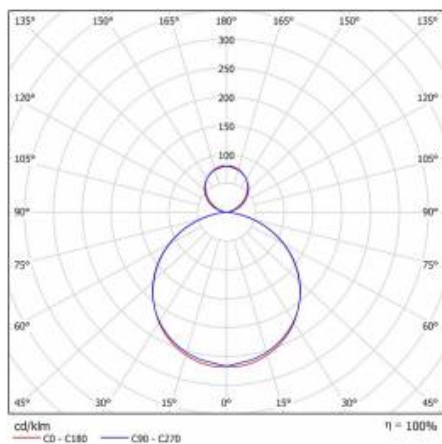

DOBLO LED 36W DALI BIAŁY 4000K

FICHE DÉTAILLÉE DE PRODUIT

TABLEAU DES PARAMÈTRES TECHNIQUES

Référence:	094095	Matériau du corps:	acier revêtu de poudre
Source de lumière:	Module LED	Couleur du corps:	blanc
Puissance nominale [W]:	36	Dimensions (H/L/P/S) [mm]:	1180/200/52
Puissance nominale du luminaire [W]:	38	Résistance aux chocs:	IK07
Tension d'alimentation nominale [V]:	220-240	Degré d'étanchéité:	IP20
Fréquence [Hz]:	50-60	Méthode de montage:	suspendu
Flux lumineux du luminaire [lm]:	3850	Température de travail [° C]:	de -20 à +35
Efficacité lumineuse du luminaire [lm / W]:	101	DIMM DALI:	oui
Classe énergétique:	E	Poids net [kg]:	6.700
Classe de protection:	I	Garantie [ans]:	5
Température de couleur [K]:	4000	Certificat CE:	371/2023
Indice de rendu des couleurs (Ra):	>80	EAN:	5905963094095
SDMC:	≤ 3	Type de catégorie:	plafonnier
Durée de vie de la LED L70B50 [h]:	50000	Puissance nominale du luminaire 0min [W]:	36
Matériau du diffuseur:	PS	Instructions d'installation:	Download PDF
Type de diffuseur:	OPALE		

COURBES LÉGÈRES

Date de création de la carte: 27 novembre 2020

Le fabricant se réserve le droit d'apporter des modifications au cours de l'amélioration du produit ainsi que des modifications de conception ou de modernisation du produit présenté. La fiche technique du produit n'est pas une offre commerciale. La tolérance des paramètres est de +/- 10 %

Ce produit est soumis aux règles de recyclage des équipements électriques et électroniques

Certificat CE - Nr: 371/2023

Lena Lighting S.A.
ul. Kórnicka 52, 63-000 Środa Wielkopolska
tel. +48 61 28 60 333 (Pn-Pt, 8-16), e-mail: hello@lenalighting.pl, www.lenalighting.pl