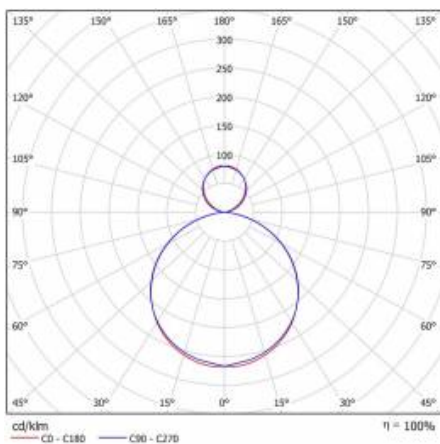

DOBLO LED 36W DALI BIAŁY 3000K

FICHE DÉTAILLÉE DE PRODUIT

TABLEAU DES PARAMÈTRES TECHNIQUES

Référence:	094088	Matériau du corps:	acier revêtu de poudre
Source de lumière:	Module LED	Couleur du corps:	blanc
Puissance nominale [W]:	36	Dimensions (H/L/P/S) [mm]:	1180/200/52
Puissance nominale du luminaire [W]:	38	Résistance aux chocs:	IK07
Tension d'alimentation nominale [V]:	220-240	Degré d'étanchéité:	IP20
Fréquence [Hz]:	50-60	Méthode de montage:	suspendu
Flux lumineux du luminaire [lm]:	3550	Température de travail [° C]:	de -20 à +35
Efficacité lumineuse du luminaire [lm / W]:	93	DIMM DALI:	oui
Classe énergétique:	F	Poids net [kg]:	6.700
Classe de protection:	I	Garantie [ans]:	5
Température de couleur [K]:	3000	Certificat CE:	371/2023
Indice de rendu des couleurs (Ra):	>80	EAN:	5905963094088
SDMC:	≤ 3	Type de catégorie:	plafonnier
Durée de vie de la LED L70B50 [h]:	50000	Puissance nominale du luminaire 0min [W]:	36
Matériau du diffuseur:	PS	Instructions d'installation:	Download PDF
Type de diffuseur:	OPALE		

COURBES LÉGÈRES

Date de création de la carte: 27 novembre 2020

Le fabricant se réserve le droit d'apporter des modifications au cours de l'amélioration du produit ainsi que des modifications de conception ou de modernisation du produit présenté. La fiche technique du produit n'est pas une offre commerciale * La tolérance des paramètres est de +/- 10 %

Ce produit est soumis aux règles de recyclage des équipements électriques et électroniques

Certificat CE - Nr: 371/2023

Lena Lighting S.A.
ul. Kórnicka 52, 63-000 Środa Wielkopolska
tel. +48 61 28 60 333 (Pn-Pt, 8-16), e-mail: hello@lenalighting.pl, www.lenalighting.pl