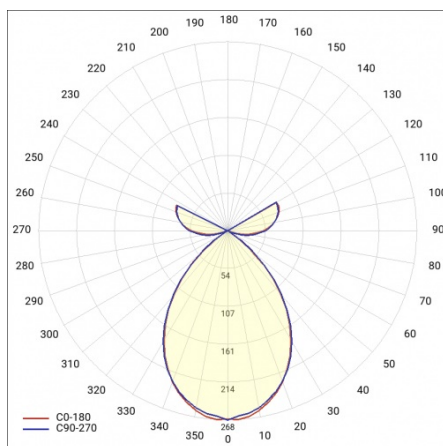

DOBLO LED 36W DALI BIAŁY 3000K

FICHE DÉTAILLÉE DE PRODUIT

TABLEAU DES PARAMÈTRES TECHNIQUES

Puissance nominale [W]:	36	Durée de vie de la LED L70B50 [h]:	50000
Référence:	094088	Matériau du diffuseur:	PS
Température de couleur [K]:	3000	Matériau du corps:	acier revêtu de poudre
Source de lumière:	Module LED	Dimensions (H/L/P/S) [mm]:	1180/200/52
Flux lumineux du luminaire [lm]:	3550	Résistance aux chocs:	IK07
Type de diffuseur:	OPALE	Degré d'étanchéité:	IP20
Puissance nominale du luminaire [W]:	38	Méthode de montage:	suspendu
Couleur du corps:	blanc	Température de travail [° C]:	de -20 à +35
Tension d'alimentation nominale [V]:	220-240	Poids net [kg]:	6.700
DIMM DALI:	oui	Garantie [ans]:	5
Fréquence [Hz]:	50-60	Certificat CE:	371/2023
Classe énergétique:	F	EAN:	5905963094088
Efficacité lumineuse du luminaire [lm / W]:	93	Type de catégorie:	plafonnier
Classe de protection:	I	Puissance nominale du luminaire 0min [W]:	36
Indice de rendu des couleurs (Ra):	>80	Instructions d'installation:	Download PDF
SDMC:	≤ 3	Pliq LDT:	Download

COURBES LÉGÈRES

Date de création de la carte: 08 janvier 2025

Le fabricant se réserve le droit d'apporter des modifications au cours de l'amélioration du produit ainsi que des modifications de conception ou de modernisation du produit présenté. La fiche technique du produit n'est pas une offre commerciale * La tolérance des paramètres est de +/- 10 %

Ce produit est soumis aux règles de recyclage des équipements électriques et électroniques

Certificat CE - Nr:371/2023

Lena Lighting S.A.
ul. Kórnicka 52, 63-000 Środa Wielkopolska
tel. +48 61 28 60 333 (Pn-Pt, 8-16), e-mail: hello@lenalighting.pl, www.lenalighting.pl