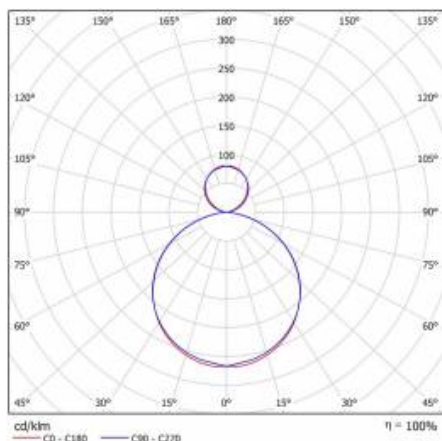

DOBLO LED 36W BIAŁY 4000K

FICHE DÉTAILLÉE DE PRODUIT

TABLEAU DES PARAMÈTRES TECHNIQUES

Référence:	094019	Type de diffuseur:	OPALE
Source de lumière:	Module LED	Matériau du corps:	acier revêtu de poudre
Puissance nominale [W]:	36	Couleur du corps:	blanc
Puissance nominale du luminaire [W]:	38	Dimensions (H/L/P/S) [mm]:	1180/200/52
Tension d'alimentation nominale [V]:	220-240	Résistance aux chocs:	IK07
Fréquence [Hz]:	50-60	Degré d'étanchéité:	IP20
Flux lumineux du luminaire [lm]:	3850	Méthode de montage:	suspendu
Efficacité lumineuse du luminaire [lm / W]:	101	Température de travail [° C]:	de -15 à +35
Classe énergétique:	E	Poids net [kg]:	6.600
Classe de protection:	I	Garantie [ans]:	5
Température de couleur [K]:	4000	Certificat CE:	371/2023
Indice de rendu des couleurs (Ra):	>80	EAN:	5905963094019
SDMC:	≤ 3	Type de catégorie:	plafonnier
Durée de vie de la LED L70B50 [h]:	50000	Puissance nominale du luminaire 0min [W]:	36
Matériau du diffuseur:	PS	Instructions d'installation:	Download PDF

COURBES LÉGÈRES

Date de création de la carte: 27 novembre 2020

Le fabricant se réserve le droit d'apporter des modifications au cours de l'amélioration du produit ainsi que des modifications de conception ou de modernisation du produit présenté. La fiche technique du produit n'est pas une offre commerciale * La tolérance des paramètres est de +/- 10 %

Ce produit est soumis aux règles de recyclage des équipements électriques et électroniques

Certificat CE - Nr: 371/2023

Lena Lighting S.A.
ul. Kórnicka 52, 63-000 Środa Wielkopolska
tel. +48 61 28 60 333 (Pn-Pt, 8-16), e-mail: hello@lenalighting.pl, www.lenalighting.pl

côté 2/2