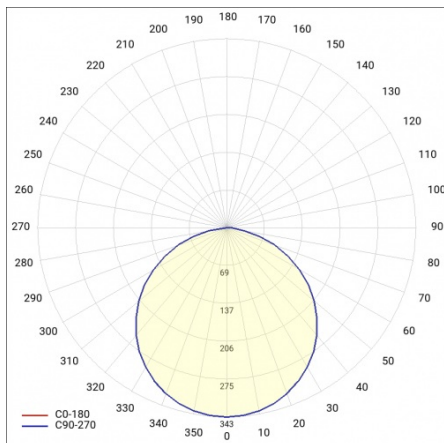

CORIA 5050LM 600MM DALI I CL IP20 SUSPENDU BLANC MAT 840 (50W)

FICHE DÉTAILLÉE DE PRODUIT

TABLEAU DES PARAMÈTRES TECHNIQUES

Puissance nominale [W]:	50	Dimensions (H/L/P/S) [mm]:	ø600/86
Source de lumière:	Module LED	Degré d'étanchéité:	IP20
Température de couleur [K]:	4000	DIMM DALI:	oui
Flux lumineux du luminaire [lm]:	5050	Méthode de montage:	suspendu
Puissance nominale du luminaire [W]:	51	Température de travail [° C]:	de -17 à +35
Type de diffuseur:	OPALE	Poids net [kg]:	6.500
Tension d'alimentation nominale [V]:	220-240	Référence:	555343
Fréquence [Hz]:	50-60	EAN:	5905963555343
Efficacité lumineuse du luminaire [lm / W]:	99	Type de catégorie:	downlight
Classe énergétique:	E	Certificat CE:	224/2023
Classe de protection:	I	Garantie [ans]:	5
Indice de rendu des couleurs (Ra):	>80	Classe ETIM:	EC001743
SDMC:	≤ 3	Garantie [années]:	5
Facteur de puissance:	0.97	Instructions d'installation:	Download PDF
Durée de vie de la LED L70B50 [h]:	115000	Pliq LDT:	Download
Matériau du diffuseur:	PS		
Matériau du corps:	tôle d'acier revêtue de poudre		
Couleur du corps:	blanc mat		

COURBES LÉGÈRES