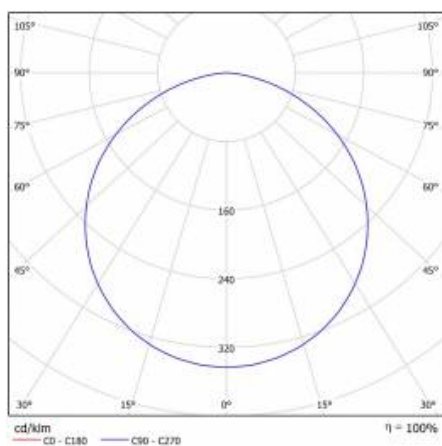

CORIA 5050LM 600MM DALI I CL IP20 SUSPENDU BLANC MAT 840 (50W)

FICHE DÉTAILLÉE DE PRODUIT

TABLEAU DES PARAMÈTRES TECHNIQUES

Source de lumière:	Module LED	Matériau du corps:	tôle d'acier revêtue de poudre
Puissance nominale [W]:	50	Couleur du corps:	blanc mat
Puissance nominale du luminaire [W]:	51	Dimensions (H/L/P/S) [mm]:	ø600/86
Tension d'alimentation nominale [V]:	220-240	Degré d'étanchéité:	IP20
Fréquence [Hz]:	50-60	Méthode de montage:	suspendu
Flux lumineux du luminaire [lm]:	5050	Température de travail [° C]:	de -17 à +35
Efficacité lumineuse du luminaire [lm / W]:	99	DIMM DALI:	oui
Classe énergétique:	E	Poids net [kg]:	6.500
Classe de protection:	I	Référence:	555343
Température de couleur [K]:	4000	EAN:	5905963555343
Indice de rendu des couleurs (Ra):	>80	Type de catégorie:	downlight
SDMC:	≤ 3	Certificat CE:	224/2023
Facteur de puissance:	0.97	Garantie [ans]:	5
Durée de vie de la LED L70B50 [h]:	115000	Classe ETIM:	EC001743
Matériau du diffuseur:	PS	Garantie [années]:	5
Type de diffuseur:	OPALE	Instructions d'installation:	Download PDF

COURBES LÉGÈRES