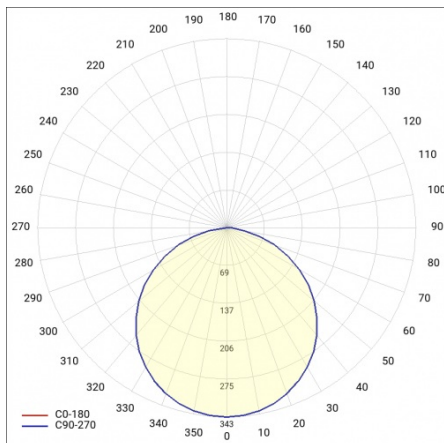

CORIA 1900LM 400MM I CL IP44 NOIR MAT 840 (22W)

FICHE DÉTAILLÉE DE PRODUIT

TABLEAU DES PARAMÈTRES TECHNIQUES

Puissance nominale [W]:	22	Dimensions (H/L/P/S) [mm]:	ø400/86
Source de lumière:	Module LED	Degré d'étanchéité:	IP44
Température de couleur [K]:	4000	Méthode de montage:	en saillie
Flux lumineux du luminaire [lm]:	1900	Température de travail [° C]:	de -17 à +35
Puissance nominale du luminaire [W]:	23	Poids net [kg]:	3.400
Type de diffuseur:	OPALE	Référence:	555565
Tension d'alimentation nominale [V]:	220-240	EAN:	5905963555565
Fréquence [Hz]:	50-60	Type de catégorie:	downlight
Efficacité lumineuse du luminaire [lm / W]:	82	Certificat CE:	224/2023
Classe énergétique:	F	Garantie [ans]:	5
Classe de protection:	I	Classe ETIM:	EC002892
Indice de rendu des couleurs (Ra):	>80	Garantie [années]:	5
SDMC:	≤ 3	Instructions d'installation:	Download PDF
Facteur de puissance:	0.88	Pliq LDT:	Download
Durée de vie de la LED L70B50 [h]:	115000		
Matériau du diffuseur:	PS		
Matériau du corps:	tôle d'acier revêtue de poudre		
Couleur du corps:	noir mat		

COURBES LÉGÈRES