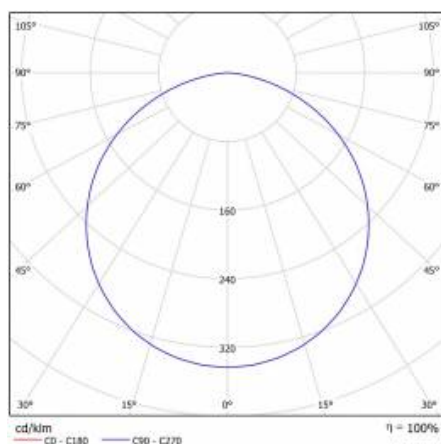

CORIA 1900LM 400MM DALI I CL IP44 BLANC MAT 840 (22W)

FICHE DÉTAILLÉE DE PRODUIT

TABLEAU DES PARAMÈTRES TECHNIQUES

Source de lumière:	Module LED	Matériau du corps:	tôle d'acier revêtue de poudre
Puissance nominale [W]:	22	Couleur du corps:	blanc mat
Puissance nominale du luminaire [W]:	23	Dimensions (H/L/P/S) [mm]:	ø400/86
Tension d'alimentation nominale [V]:	220-240	Degré d'étanchéité:	IP44
Fréquence [Hz]:	50-60	Méthode de montage:	en saillie
Flux lumineux du luminaire [lm]:	1900	Température de travail [° C]:	de -17 à +35
Efficacité lumineuse du luminaire [lm / W]:	82	DIMM DALI:	oui
Classe énergétique:	F	Poids net [kg]:	3.400
Classe de protection:	I	Référence:	555268
Température de couleur [K]:	4000	EAN:	5905963555268
Indice de rendu des couleurs (Ra):	>80	Type de catégorie:	downlight
SDMC:	≤ 3	Certificat CE:	224/2023
Facteur de puissance:	0.88	Garantie [ans]:	5
Durée de vie de la LED L70B50 [h]:	115000	Classe ETIM:	EC002892
Matériau du diffuseur:	PS	Garantie [années]:	5
Type de diffuseur:	OPALE	Instructions d'installation:	Download PDF

COURBES LÉGÈRES