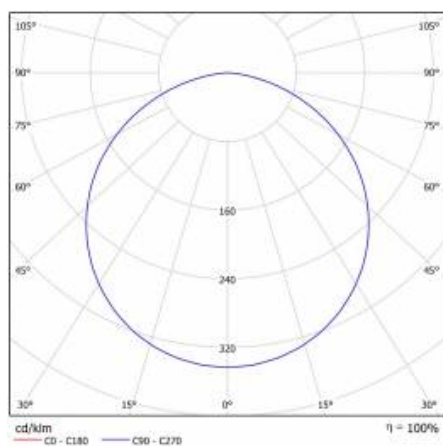

CORIA 1900LM 400MM DALI I CL IP44 BLANC MAT 840 (22W)

FICHE DÉTAILLÉE DE PRODUIT

TABLEAU DES PARAMÈTRES TECHNIQUES

Source de lumière:	Module LED	Matériau du corps:	tôle d'acier revêtue de poudre
Puissance nominale [W]:	22	Couleur du corps:	blanc mat
Puissance nominale du luminaire [W]:	23	Dimensions (H/L/P/S) [mm]:	ø400/86
Tension d'alimentation nominale [V]:	220-240	Degré d'étanchéité:	IP44
Fréquence [Hz]:	50-60	Méthode de montage:	en saillie
Flux lumineux du luminaire [lm]:	1900	Température de travail [° C]:	de -17 à +35
Efficacité lumineuse du luminaire [lm / W]:	82	DIMM DALI:	oui
Classe énergétique:	F	Poids net [kg]:	3.400
Classe de protection:	I	Référence:	555268
Température de couleur [K]:	4000	EAN:	5905963555268
Indice de rendu des couleurs (Ra):	>80	Type de catégorie:	downlight
SDMC:	≤ 3	Certificat CE:	224/2023
Facteur de puissance:	0.88	Garantie [ans]:	5
Durée de vie de la LED L70B50 [h]:	115000	Classe ETIM:	EC002892
Matériau du diffuseur:	PS	Garantie [années]:	5
Type de diffuseur:	OPALE	Instructions d'installation:	Download PDF

COURBES LÉGÈRES