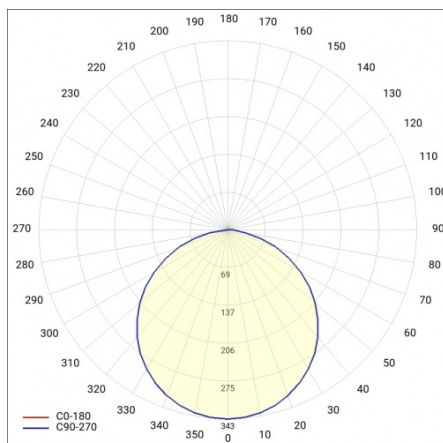

CORIA 1900LM 400MM DALI I CL IP20 SUSPENDU BLANC MAT 840 (22W)

FICHE DÉTAILLÉE DE PRODUIT

TABLEAU DES PARAMÈTRES TECHNIQUES

Puissance nominale [W]:	22	Dimensions (H/L/P/S) [mm]:	ø400/86
Source de lumière:	Module LED	Degré d'étanchéité:	IP20
Température de couleur [K]:	4000	DIMM DALI:	oui
Flux lumineux du luminaire [lm]:	1900	Méthode de montage:	suspendu
Puissance nominale du luminaire [W]:	23	Température de travail [° C]:	de -17 à +35
Type de diffuseur:	OPALE	Poids net [kg]:	3.400
Tension d'alimentation nominale [V]:	220-240	Référence:	555350
Fréquence [Hz]:	50-60	EAN:	5905963555350
Efficacité lumineuse du luminaire [lm / W]:	82	Type de catégorie:	downlight
Classe énergétique:	F	Certificat CE:	224/2023
Classe de protection:	I	Garantie [ans]:	5
Indice de rendu des couleurs (Ra):	>80	Classe ETIM:	EC001743
SDMC:	≤ 3	Garantie [années]:	5
Facteur de puissance:	0.88	Instructions d'installation:	Download PDF
Durée de vie de la LED L70B50 [h]:	115000	Pliq LDT:	Download
Matériau du diffuseur:	PS		
Matériau du corps:	tôle d'acier revêtue de poudre		
Couleur du corps:	blanc mat		

COURBES LÉGÈRES