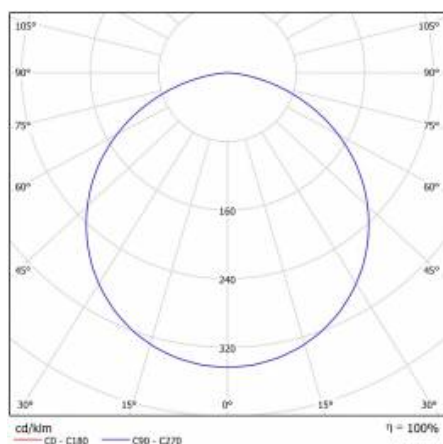

CORIA 1750LM 400MM I CL IP20 SUSPENDU BLANC MAT 830 (22W)

FICHE DÉTAILLÉE DE PRODUIT

TABLEAU DES PARAMÈTRES TECHNIQUES

Source de lumière:	Module LED	Matériau du corps:	tôle d'acier revêtue de poudre
Puissance nominale [W]:	22	Couleur du corps:	blanc mat
Puissance nominale du luminaire [W]:	23	Dimensions (H/L/P/S) [mm]:	ø400/86
Tension d'alimentation nominale [V]:	220-240	Degré d'étanchéité:	IP20
Fréquence [Hz]:	50-60	Méthode de montage:	suspendu
Flux lumineux du luminaire [lm]:	1750	Température de travail [° C]:	de -17 à +35
Efficacité lumineuse du luminaire [lm / W]:	76	Poids net [kg]:	3.400
Classe énergétique:	F	Référence:	555114
Classe de protection:	I	EAN:	5905963555114
Température de couleur [K]:	3000	Type de catégorie:	downlight
Indice de rendu des couleurs (Ra):	>80	Certificat CE:	224/2023
SDMC:	≤ 3	Garantie [ans]:	5
Facteur de puissance:	0.88	Classe ETIM:	EC001743
Durée de vie de la LED L70B50 [h]:	115000	Garantie [années]:	5
Matériau du diffuseur:	PS	Instructions d'installation:	Download PDF
Type de diffuseur:	OPALE		

COURBES LÉGÈRES