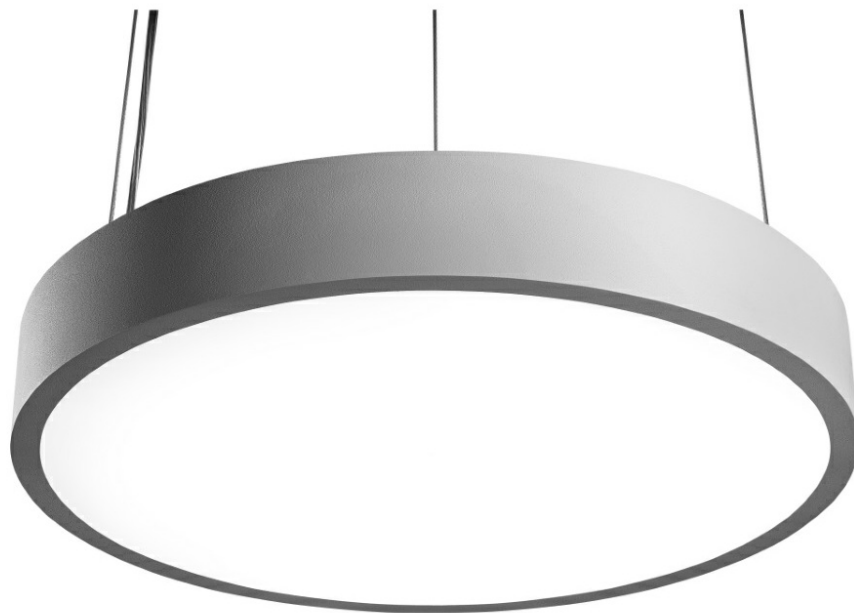

# CORIA 11050LM 900MM I CL IP20 SUSPENDU NOIR MAT 840 (100W)

FICHE DÉTAILLÉE DE PRODUIT

## CARACTÉRISTIQUES DU PRODUIT

Le luminaire rond à LED, de grand diamètre, avec panneau LED à économie d'énergie intégré se distingue d'une efficacité lumineuse élevée et d'une distribution uniforme de la lumière. Sa base est faite d'une tôle d'acier revêtue de poudre blanche et le diffuseur est en PMMA opalin. Il est idéal pour les nouvelles applications d'éclairage ainsi que pour remplacer les luminaires fluorescents traditionnels par des solutions à LED économes en énergie. Caractéristiques : température de couleur 3000 K, 4000 K ; IRC > 80 ; durée de vie des panneaux LED 50 000 heures (L70B50), ta = 25°C. Les câbles pour la version suspendue ne sont pas incluses dans le kit. Ils sont disponibles en tant qu'accessoires.

## APPLICATION

Le luminaire est conçu à être utilisé à l'intérieur. Il se caractérise par une répartition uniforme de la lumière et un bon éclairage de surface, c'est pourquoi il est spécialement dédié comme source de lumière générale dans les locaux de représentation et les zones de circulation. Avec ses excellents paramètres d'éclairage ce luminaire convient aux grandes salles de conférence.