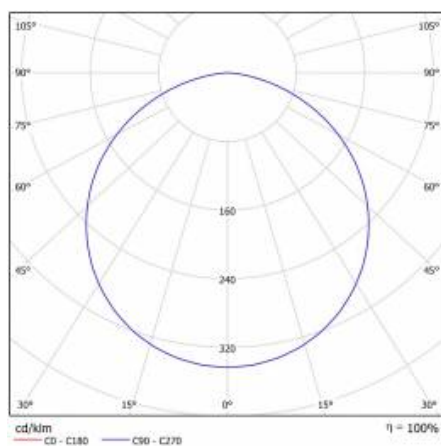

CORIA 11050LM 900MM I CL IP20 SUSPENDU NOIR MAT 840 (100W)

FICHE DÉTAILLÉE DE PRODUIT

TABLEAU DES PARAMÈTRES TECHNIQUES

Source de lumière:	Module LED	Matériau du corps:	tôle d'acier revêtue de poudre
Puissance nominale [W]:	100	Couleur du corps:	noir mat
Puissance nominale du luminaire [W]:	114	Dimensions (H/L/P/S) [mm]:	ø900/86
Tension d'alimentation nominale [V]:	220-240	Degré d'étanchéité:	IP20
Fréquence [Hz]:	50-60	Méthode de montage:	suspendu
Flux lumineux du luminaire [lm]:	11050	Température de travail [° C]:	de -17 à +35
Efficacité lumineuse du luminaire [lm / W]:	96	Poids net [kg]:	9.800
Classe énergétique:	E	Référence:	555633
Classe de protection:	I	EAN:	5905963555633
Température de couleur [K]:	4000	Type de catégorie:	downlight
Indice de rendu des couleurs (Ra):	>80	Certificat CE:	224/2023
SDMC:	≤ 3	Garantie [ans]:	5
Facteur de puissance:	0.97	Classe ETIM:	EC001743
Durée de vie de la LED L70B50 [h]:	115000	Garantie [années]:	5
Matériau du diffuseur:	PS	Instructions d'installation:	Download PDF
Type de diffuseur:	OPALE		

COURBES LÉGÈRES