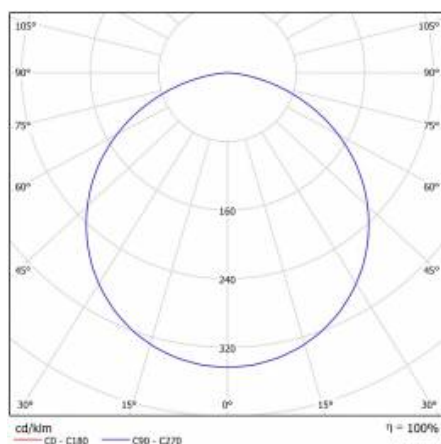

CORIA 11050LM 900MM DALI I CL IP20 SUSPENDU BLANC MAT 840 (100W)

FICHE DÉTAILLÉE DE PRODUIT

TABLEAU DES PARAMÈTRES TECHNIQUES

Source de lumière:	Module LED	Matériau du corps:	tôle d'acier revêtue de poudre
Puissance nominale [W]:	100	Couleur du corps:	blanc mat
Puissance nominale du luminaire [W]:	114	Dimensions (H/L/P/S) [mm]:	ø900/86
Tension d'alimentation nominale [V]:	220-240	Degré d'étanchéité:	IP20
Fréquence [Hz]:	50-60	Méthode de montage:	suspendu
Flux lumineux du luminaire [lm]:	11050	Température de travail [° C]:	de -17 à +35
Efficacité lumineuse du luminaire [lm / W]:	96	DIMM DALI:	oui
Classe énergétique:	E	Poids net [kg]:	9.800
Classe de protection:	I	Référence:	555336
Température de couleur [K]:	4000	EAN:	5905963555336
Indice de rendu des couleurs (Ra):	>80	Type de catégorie:	downlight
SDMC:	≤ 3	Certificat CE:	224/2023
Facteur de puissance:	0.97	Garantie [ans]:	5
Durée de vie de la LED L70B50 [h]:	115000	Classe ETIM:	EC001743
Matériau du diffuseur:	PS	Garantie [années]:	5
Type de diffuseur:	OPALE	Instructions d'installation:	Download PDF

COURBES LÉGÈRES