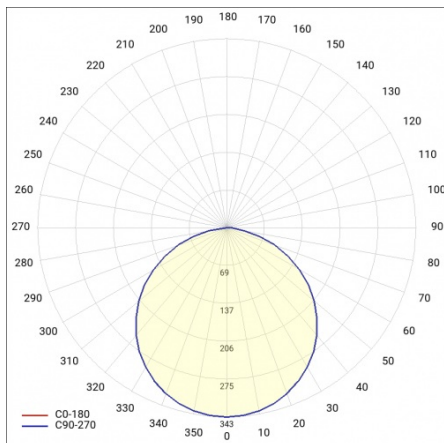

CORIA 10300LM 900MM DALI I CL IP20 SUSPENDU BLANC MAT 830 (100W)

FICHE DÉTAILLÉE DE PRODUIT

TABLEAU DES PARAMÈTRES TECHNIQUES

Puissance nominale [W]:	100	Dimensions (H/L/P/S) [mm]:	ø900/86
Source de lumière:	Module LED	Degré d'étanchéité:	IP20
Température de couleur [K]:	3000	DIMM DALI:	oui
Flux lumineux du luminaire [lm]:	10300	Méthode de montage:	suspendu
Puissance nominale du luminaire [W]:	114	Température de travail [° C]:	de -17 à +35
Type de diffuseur:	OPALE	Poids net [kg]:	9,800
Tension d'alimentation nominale [V]:	220-240	Référence:	555152
Fréquence [Hz]:	50-60	EAN:	5905963555152
Efficacité lumineuse du luminaire [lm / W]:	90	Type de catégorie:	downlight
Classe énergétique:	F	Certificat CE:	224/2023
Classe de protection:	I	Garantie [ans]:	5
Indice de rendu des couleurs (Ra):	>80	Classe ETIM:	EC001743
SDMC:	≤ 3	Garantie [années]:	5
Facteur de puissance:	0.97	Instructions d'installation:	Download PDF
Durée de vie de la LED L70B50 [h]:	115000	Pliq LDT:	Download
Matériau du diffuseur:	PS		
Matériau du corps:	tôle d'acier revêtue de poudre		
Couleur du corps:	blanc mat		

COURBES LÉGÈRES