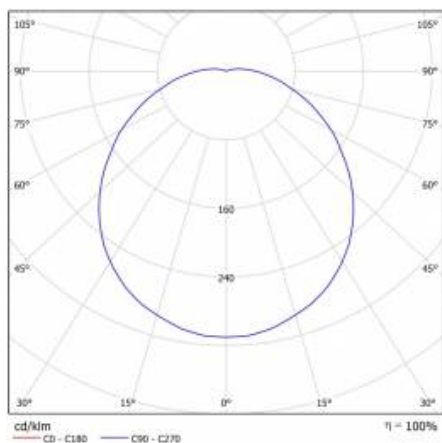

CORAL LED N 10W 3000K ANNEAU BLANC

FICHE DÉTAILLÉE DE PRODUIT

TABLEAU DES PARAMÈTRES TECHNIQUES

Puissance nominale [W]:	10	Durée de vie de la LED L70B50 [h]:	81 000
Source de lumière:	Module LED	Angle d'éclairage [°]:	120
Température de couleur [K]:	3000	Module d'éclairage remplaçable:	oui
Flux lumineux du luminaire [lm]:	760	Matériau du corps:	PP
Puissance nominale du luminaire [W]:	12	Résistance aux chocs:	IK10
Tension d'alimentation nominale [V]:	220-240	Degré d'étanchéité:	IP44
Type de diffuseur:	OPALE	Méthode de montage:	en saillie
Fréquence [Hz]:	50-60	Température de travail [° C]:	de -20 à +35
Couleur de l'anneau:	blanc	Poids net [kg]:	0.600
Efficacité lumineuse du luminaire [lm / W]:	64	Certificat CE:	46/2014
Classe énergétique:	G	Référence:	229855
Dimensions (H/L/P/S) [mm]:	ø260/108	EAN:	5905963229855
Classe de protection:	II	Type de catégorie:	hublot
Indice de rendu des couleurs (Ra):	>80	Puissance nominale du luminaire Omin [W]:	12
SDMC:	≤ 3	Classe ETIM:	EC002892
Facteur de puissance:	0.59	Sécurité photobiologique:	groupe de risque 1 (faible risque)
		Garantie [ans]:	5
		Instructions d'installation:	Download PDF

COURBES LÉGÈRES