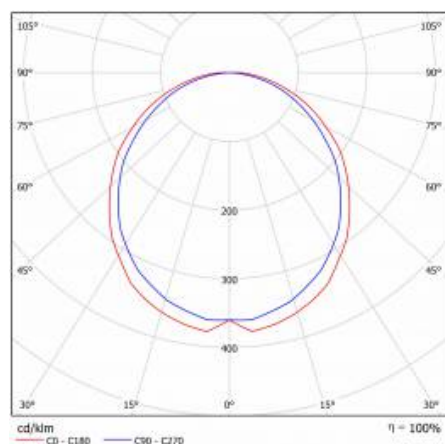

CAMEA SMD LED 16W MAT BIAŁY 4000K LC

SZCZEGÓŁOWA KARTA PRODUKTU

TABELA PARAMETRÓW TECHNICZNYCH

Moc nominalna [W]:	16	Wymiary (W/S/G/Z) [mm]:	ø300/90
Źródło światła:	moduł LED	Odporność na uderzenia:	IK10
Temperatura barwowa [K]:	4000	Stopień szczelności:	IP44
Strumień świetlny oprawy [lm]:	2150	Sposób montażu:	natynkowy
Moc znamionowa oprawy [W]:	19	Temperatura pracy [°C]:	od -17 do +35
Rodzaj klosza:	OPAL	Waga netto [kg]:	0.600
Znamionowe napięcie zasilania [V]:	220-240	Certyfikat CE:	397/2023
Częstotliwość [Hz]:	50-60	Indeks:	067303
Klasa energetyczna:	E	EAN:	5905963067303
Skuteczność świetlna oprawy [lm/W]:	113	Kategoria typ:	plafony
Klasa ochrony:	I	Moc znamionowa oprawy 0min [W]:	22
Wskaźnik oddawania barw (Ra):	>80	Klasa ETIM:	EC002892
SDCM:	≤ 3	Bezpieczeństwo fotobiologiczne:	grupa ryzyka 1 (niskie ryzyko)
Współczynnik mocy:	0.95	Gwarancja [lata]:	5
Materiał korpusu:	PP	Żywotność LED L80B20 [h]:	60000
Kolor pierścienia:	biały	Instrukcja:	Pobierz PDF

KRZYWA ŚWIATŁOŚCI

Data utworzenia karty: 10 stycznia 2025

Producent zastrzega sobie prawo do zmian w toku udoskonalenia produktów oraz do zmian konstrukcyjnych lub modernizacji w prezentowanym produkcie. Oprawa spełnia warunki dyrektywy unijnej ROHS 2001/65/UE. Karta techniczna produktu nie jest ofertą handlową. *Tolerancja parametru wynosi +/- 10%.

Ten produkt podlega zasadom recyklingu sprzętu elektrycznego i elektronicznego

Certyfikat CE - Nr:397/2023

Lena Lighting S.A.
ul. Kórnicka 52, 63-000 Środa Wielkopolska
tel. +48 61 28 60 400 (Pn-Pt, 8-16), e-mail: kontakt@lenalighting.pl, www.lenalighting.pl