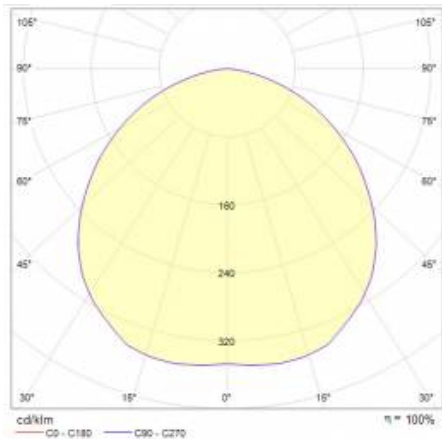

RQ 160 LED P 2750LM PRM 830 (21W)

SZCZEGÓŁOWA KARTA PRODUKTU

TABELA PARAMETRÓW TECHNICZNYCH

Indeks:	570247	Wymiary (W/S/G/Z) [mm]:	162/70
Źródło światła:	moduł LED	Wymiary montażowe [mm]:	150
Moc nominalna [W]:	21	Odporność na uderzenia:	IK08
Moc znamionowa oprawy [W]:	22	Stopień szczelności:	IP44/20
Znamionowe napięcie zasilania [V]:	220 - 240	Próba rozżarzonego drutu [°C]:	650
Częstotliwość [Hz]:	50-60	Sposób montażu:	podtynkowy
Strumień świetlny oprawy [lm]:	2750	Liczba sztuk na palecie [szt]:	420
Skuteczność świetlna oprawy [lm/W]:	125	Waga netto [kg]:	0.270
Klasa energetyczna:	D	Gwarancja [lata]:	5
Klasa ochrony:	I	Flicker [%]:	67
Temperatura barwowa [K]:	3000	Strumień świetlny oprawy 0 min [lm]*:	2746
Wskaźnik oddawania barw (Ra):	>80	Żywność LED L70B50 [h]:	132000
SDCM:	≤ 3	Żywność LED L80B20 [h]:	84000
Współczynnik mocy:	0.99	Żywność LED L90B10 [h]:	42000
Kąt świecenia [°]:	115	Bezpieczeństwo fotobiologiczne:	RG0 - grupa wolna od ryzyka
Materiał klosza:	PC	Gwarancja export [lata]:	5
Rodzaj klosza:	PRM	Kategoria zastosowanie:	HoReCa, obiekty handlowe, placówki oświaty, sztuka i kultura
Materiał korpusu:	ABS	Instrukcja:	Pobierz PDF
Kolor korpusu:	biały	Certyfikat CE:	318/2023

KRZYWA ŚWIATŁOŚCI

Data utworzenia karty: 17 lipiec 2024

Producent zastrzega sobie prawo do zmian w toku udoskonalenia produktów oraz do zmian konstrukcyjnych lub modernizacji w prezentowanym produkcie. Oprawa spełnia warunki dyrektywy unijnej ROHS 2001/65/UE. Karta techniczna produktu nie jest ofertą handlową. *Tolerancja parametru wynosi +/- 10%.

Ten produkt podlega zasadom recyklingu sprzętu elektrycznego i elektronicznego

Certyfikat CE - Nr: 318/2023

Lena Lighting S.A.
ul. Kórnicka 52, 63-000 Środa Wielkopolska
tel. +48 61 28 60 400 (Pn-Pt, 8-16), e-mail: kontakt@lenalighting.pl, www.lenalighting.pl