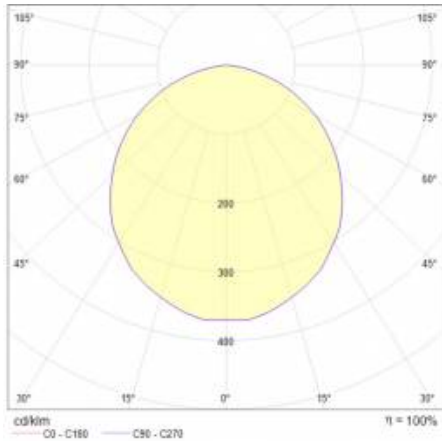

RQ 160 LED P 2300LM MAT 830 (21W)

SZCZEGÓŁOWA KARTA PRODUKTU

TABELA PARAMETRÓW TECHNICZNYCH

Indeks:	570193	Wymiary (W/S/G/Z) [mm]:	162/70
Źródło światła:	moduł LED	Wymiary montażowe [mm]:	150
Moc nominalna [W]:	21	Odporność na uderzenia:	IK08
Moc znamionowa oprawy [W]:	22	Stopień szczelności:	IP44/20
Znamionowe napięcie zasilania [V]:	220 - 240	Próba rozżarzonego drutu [°C]:	650
Częstotliwość [Hz]:	50-60	Sposób montażu:	podtynkowy
Strumień świetlny oprawy [lm]:	2300	Liczba sztuk na palecie [szt]:	420
Skuteczność świetlna oprawy [lm/W]:	104	Waga netto [kg]:	0.270
Klasa energetyczna:	E	Gwarancja [lata]:	5
Klasa ochrony:	I	Flicker [%]:	67
Temperatura barwowa [K]:	3000	Strumień świetlny oprawy 0 min [lm]*:	2298
Wskaźnik oddawania barw (Ra):	>80	Żywność LED L70B50 [h]:	132000
SDCM:	≤ 3	Żywność LED L80B20 [h]:	84000
Współczynnik mocy:	0.99	Żywność LED L90B10 [h]:	42000
Kąt świecenia [°]:	110	Bezpieczeństwo fotobiologiczne:	RG0 - grupa wolna od ryzyka
Materiał klosza:	PC	Gwarancja export [lata]:	5
Rodzaj klosza:	MAT	Kategoria zastosowanie:	HoReCa, obiekty handlowe, placówki oświaty, sztuka i kultura
Materiał korpusu:	ABS	Instrukcja:	Pobierz PDF
Kolor korpusu:	biały	Certyfikat CE:	318/2023

KRZYWA ŚWIATŁOŚCI

Data utworzenia karty: 17 lipiec 2024

Producent zastrzega sobie prawo do zmian w toku udoskonalenia produktów oraz do zmian konstrukcyjnych lub modernizacji w prezentowanym produkcie. Oprawa spełnia warunki dyrektywy unijnej ROHS 2001/65/UE. Karta techniczna produktu nie jest ofertą handlową. *Tolerancja parametru wynosi +/- 10%.

Ten produkt podlega zasadom recyklingu sprzętu elektrycznego i elektronicznego

Certyfikat CE - Nr: 318/2023

Lena Lighting S.A.
ul. Kórnicka 52, 63-000 Środa Wielkopolska
tel. +48 61 28 60 400 (Pn-Pt, 8-16), e-mail: kontakt@lenalighting.pl, www.lenalighting.pl