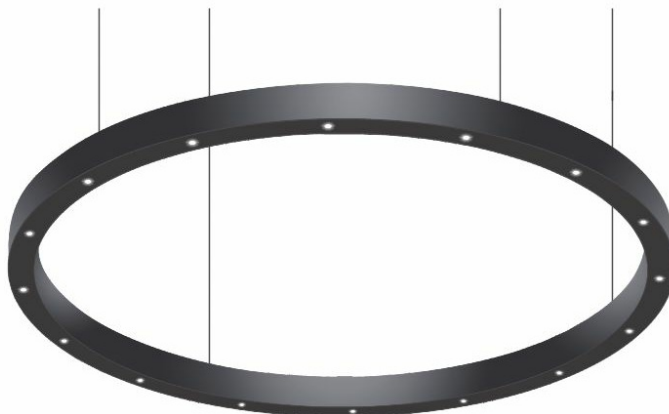

ANELLO LED POINT 1178MM 2640LM 830 30° MAT CZARNY (16X2,3W)

SZCZEGÓŁOWA KARTA PRODUKTU

PARAMETRY TECHNICZNE

Indeks:	730290
Stopień szczelności:	IP20
Moc nominalna [W]:	38
Strumień świetlny oprawy [lm]*:	2640
Temperatura barwowa [K]:	3000
Klasa energetyczna:	A
Materiał korpusu:	aluminium

CHARAKTERYSTYKA

Zwieszana oprawa LED w kształcie okręgu, pozwalająca na ciekawą aranżację dużych wnętrz o charakterze reprezentacyjnym. Oprawa wykonana z aluminium malowanego proszkowo na kolor biały. W zestawie kompletny system zwieszania (z puszką centralną)*.

Dostępna w 2 wersjach :

- z opalizowaną przestoną równomiernie rozprzestrzeniającą światło,
- POINT - z innowacyjnym systemem soczewkowym zapewniającym niski wskaźnik UGR (kąt rozsyłu: 30⁰ UGR<10; 60⁰ UGR<19), tym samym redukującym zjawisko olśnienia.

* dla wielkości 1135mm i 1500mm - do wyboru 2 rodzaje systemu zwieszania (z puszką centralną lub puszką boczną).

ZASTOSOWANIE

ANELLO LED to niezwykle efektowna oprawa zwieszana, dedykowana do takich wnętrz jak lobby, recepcje, galerie handlowe, salony sprzedażowe. Świetnie sprawdzi się również w apartamentach, idealnie wpasowując się w eleganckie otoczenie.