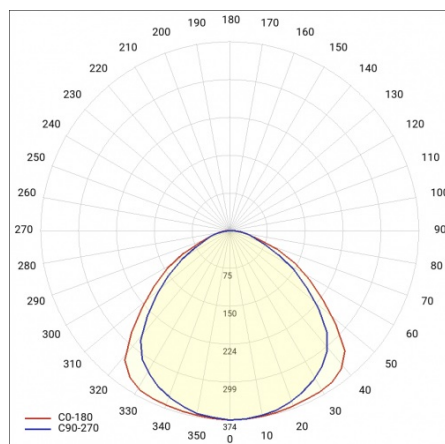

PLANO LED EVO PRM 620MM 3700LM 830 IP40/20 II KL. PS (36W)

SZCZEGÓŁOWA KARTA PRODUKTU

TABELA PARAMETRÓW TECHNICZNYCH

Moc nominalna [W]:	36	Materiał klosza:	PS
Indeks:	552274	Kolor klosza:	biały
Temperatura barwowa [K]:	3000	Materiał korpusu:	aluminium
EAN:	5905963552274	Kolor korpusu:	biały
Strumień świetlny oprawy [lm]:	3700	Odporność na uderzenia:	IK07
Źródło światła:	moduł LED	Stopień szczelności:	IP40/IP20
Rodzaj klosza:	PRM	Sposób montażu:	podtynkowy, natynkowy
Moc znamionowa oprawy [W]:	36	Temperatura pracy [°C]:	od -20 do +35
Znamionowe napięcie zasilania [V]:	220-240	Waga netto [kg]:	1.700
Częstotliwość [Hz]:	50-60	Kategoria typ:	rastry
UGR (4H8H):	<19	Żywotność LED L70B50 [h]:	54000
Wymiary (W/S/G/Z) [mm]:	620/620/9	Żywotność LED L80B20 [h]:	45000
Skuteczność świetlna oprawy [lm/W]:	101	Żywotność LED L90B10 [h]:	22000
Klasa energetyczna:	E	Bezpieczeństwo fotobiologiczne:	RG0 - grupa wolna od ryzyka
Klasa ochronności:	II	Gwarancja [lata]:	2
Wskaźnik oddawania barw (Ra):	>80	Certyfikat CE:	365/2023
SDCM:	≤ 3	Atest PZH:	B-BK-60212-0295/20
Współczynnik mocy:	0.90	Instrukcja:	Pobierz PDF
		Plik LDT:	Pobierz

KRZYWA ŚWIATŁOŚCI