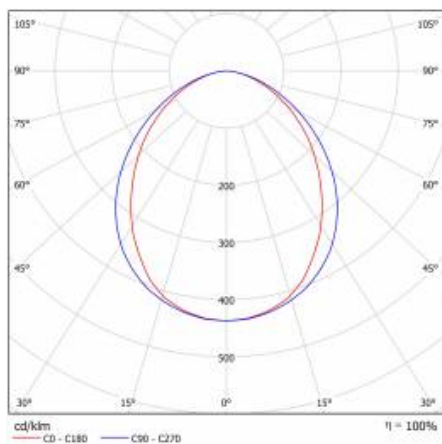

MITRA LED BASIC 5300LM 4000K MAT IP66 I KL. (60W)

SZCZEGÓŁOWA KARTA PRODUKTU

TABELA PARAMETRÓW TECHNICZNYCH

Indeks:	957109	Wymiary (W/S/G/Z) [mm]:	398/398/174
EAN:	5905963957109	Stopień szczelności:	IP66
Źródło światła:	moduł LED	Sposób montażu:	szczytowy, na słupie
Moc nominalna [W]:	51	Temperatura pracy [°C]:	od -40 do +35
Strumień świetlny oprawy [lm]:	5300	Przewód - typ:	H07RN-F
Skuteczność świetlna oprawy [lm/W]:	90	Liczba sztuk na palecie [szt]:	48
Klasa energetyczna:	F	Waga netto [kg]:	1.900
Klasa ochronności:	I	Gwarancja [lata]:	3
Temperatura barwowa [K]:	4000	Kategoria typ:	Oświetlenie parkowe i miejskie
Wskaźnik oddawania barw (Ra):	>80	Kategoria zastosowanie:	parkingi i ścieżki rowerowe
SDCM:	≤ 5	Żywotność LED L70B50 [h]:	120000
Zabezpieczenie przeciwprzepięciowe [kV]:	2	ULOR:	0%
Materiał klosza:	PC	Moc znamionowa oprawy [W]:	60
Rodzaj klosza:	MAT	Instrukcja:	Pobierz PDF
Materiał korpusu:	PP+FG	Certyfikat CE:	101/2023
Kolor korpusu:	szary		

KRZYWA ŚWIATŁOŚCI