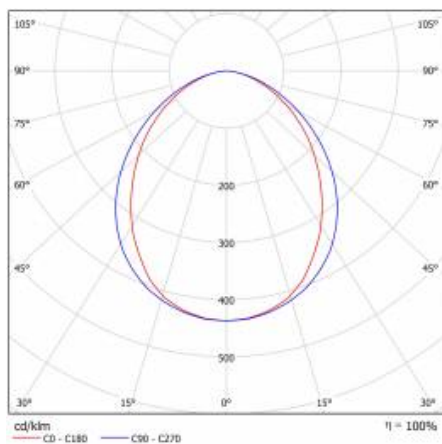

MITRA LED BASIC 4750LM 3000K MAT IP66 I KL. (60W)

SZCZEGÓŁOWA KARTA PRODUKTU

TABELA PARAMETRÓW TECHNICZNYCH

Indeks:	957154	Wymiary (W/S/G/Z) [mm]:	398/398/174
EAN:	5905963957154	Stopień szczelności:	IP66
Źródło światła:	moduł LED	Sposób montażu:	szczytowy, na słupie
Moc nominalna [W]:	51	Temperatura pracy [°C]:	od -40 do +35
Strumień świetlny oprawy [lm]:	4750	Przewód - typ:	H07RN-F
Skuteczność świetlna oprawy [lm/W]:	82	Liczba sztuk na palecie [szt]:	48
Klasa energetyczna:	F	Waga netto [kg]:	1.900
Klasa ochronności:	I	Gwarancja [lata]:	3
Temperatura barwowa [K]:	3000	Kategoria typ:	Oświetlenie parkowe i miejskie
Wskaźnik oddawania barw (Ra):	>80	Kategoria zastosowanie:	parkingi i ścieżki rowerowe
SDCM:	≤ 5	Żywotność LED L70B50 [h]:	120000
Zabezpieczenie przeciwprzepięciowe [kV]:	2	ULOR:	0%
Materiał klosza:	PC	Moc znamionowa oprawy [W]:	60
Rodzaj klosza:	MAT	Instrukcja:	Pobierz PDF
Materiał korpusu:	PP+FG	Certyfikat CE:	101/2023
Kolor korpusu:	szary		

KRZYWA ŚWIATŁOŚCI