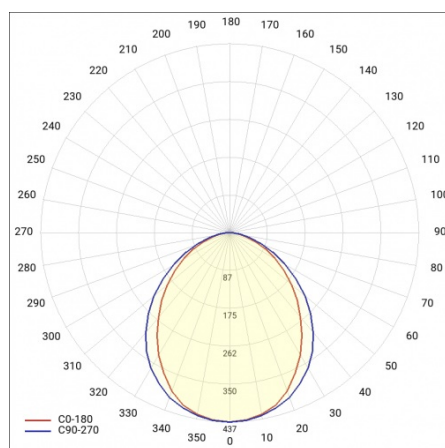

MITRA LED BASIC 4750LM 3000K MAT IP66 I KL. (60W)

SZCZEGÓŁOWA KARTA PRODUKTU

TABELA PARAMETRÓW TECHNICZNYCH

Indeks:	957154	Kolor korpusu:	szary
Moc znamionowa oprawy [W]:	60	Wymiary (W/S/G/Z) [mm]:	398/398/174
EAN:	5905963957154	Stopień szczelności:	IP66
Temperatura barwowa [K]:	3000	Sposób montażu:	szczytowy, na słupie
Źródło światła:	moduł LED	Temperatura pracy [°C]:	od -40 do +35
Strumień świetlny oprawy [lm]:	4750	Przewód - typ:	H07RN-F
Moc nominalna [W]:	51	Liczba sztuk na palecie [szt]:	48
Rodzaj klosza:	MAT	Waga netto [kg]:	1.900
Klasa energetyczna:	F	Gwarancja [lata]:	3
Skuteczność świetlna oprawy [lm/W]:	82	Kategoria typ:	Oświetlenie parkowe i miejskie
Klasa ochrony:	I	Kategoria zastosowanie:	parkingi i ścieżki rowerowe
Wskaźnik oddawania barw (Ra):	>80	Żywotność LED L70B50 [h]:	120000
SDCM:	≤ 5	ULOR:	0%
Zabezpieczenie przeciwprzepięciowe [kV]:	2	Instrukcja:	Pobierz PDF
Materiał klosza:	PC	Certyfikat CE:	101/2023
Materiał korpusu:	PP+FG	Plik LDT:	Pobierz

KRZYWA ŚWIATŁOŚCI