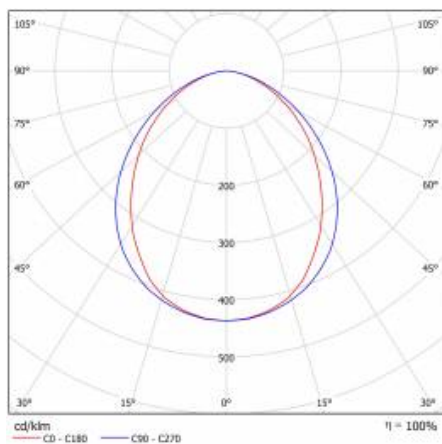

MITRA LED BASIC 2450LM 3000K MAT IP66 I KL. (30W)

SZCZEGÓŁOWA KARTA PRODUKTU

TABELA PARAMETRÓW TECHNICZNYCH

Indeks:	957130	Wymiary (W/S/G/Z) [mm]:	398/398/174
EAN:	5905963957130	Stopień szczelności:	IP66
Źródło światła:	moduł LED	Sposób montażu:	szczytowy, na słupie
Moc nominalna [W]:	26	Temperatura pracy [°C]:	od -40 do +35
Strumień świetlny oprawy [lm]:	2450	Przewód - typ:	H07RN-F
Skuteczność świetlna oprawy [lm/W]:	84	Liczba sztuk na palecie [szt]:	48
Klasa energetyczna:	F	Waga netto [kg]:	1.800
Klasa ochronności:	I	Gwarancja [lata]:	3
Temperatura barwowa [K]:	3000	Kategoria typ:	Oświetlenie parkowe i miejskie
Wskaźnik oddawania barw (Ra):	>80	Kategoria zastosowanie:	parkingi i ścieżki rowerowe
SDCM:	≤ 5	Żywotność LED L70B50 [h]:	120000
Zabezpieczenie przeciwprzepięciowe [kV]:	2	ULOR:	0%
Materiał klosza:	PC	Moc znamionowa oprawy [W]:	30
Rodzaj klosza:	MAT	Instrukcja:	Pobierz PDF
Materiał korpusu:	PP+FG	Certyfikat CE:	101/2023
Kolor korpusu:	szary		

KRZYWA ŚWIATŁOŚCI