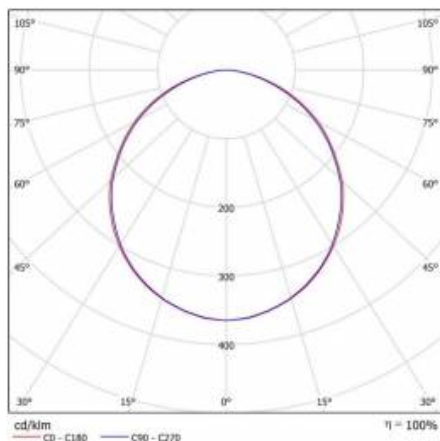

PROXIMA SMD LED BEWEGUNGSMELDER 24W WEISS 4000K ANTIVANDAL

DETAILLIERTE PRODUKTKARTE

TABLE TECHNISCHE PARAMETER

Index:	310850/PA	IK-Stoßfestigkeitsgrad:	IK10
EAN:	5905963310850/PA	IP-Schutzart:	IP65/54
Lichtquelle:	LED modul	Montage:	Anbau
Leistung [W]:	24	Betriebstemperatur [°C]:	von -20 bis +35
Nennleistung der Leuchte [W]:	29	Bewegungs- sensor:	ja
Versorgungsspannung [V]:	220-240	Eigengewicht [kg]:	1.700
Frequenz:	50 - 60	Garantie [Jahre]:	5
Lichtstrom [lm]:	2300	CE-Zertifikat:	387/2023
Lichtausbeute [lm/W]:	79	Kategorietyp:	Deckenlampe
Energieeffizienzklasse:	F	Version:	Anti-Vandal
Schutzklasse:	I	Anti-vandal:	ja
Farbtemperatur [K]:	4000	Produktlinie:	Serie: Standard
Farb- wiedergabe- index:	>80	Lebensdauer LED L70B50 [h]:	110000
Power Factor:	0.90	Lebensdauer LED L80B20 [h]:	72000
Abstrahl- winkel [°]:	120	Lebensdauer LED L90B10 [h]:	36000
Material Diffusor:	PC	ETIM klasse:	EC002892
Typ Diffusor:	OPAL	Photobiologische Sicherheit:	Risikogruppe 1 (geringes Risiko)
Material Gehäuse:	PP	Anleitung:	Download PDF
Farbe Gehäuse:	weiss	PZH-Zertifikat:	HK/K/0389/01/2017
Abmessungen (H/B/T/H) [mm]:	ø390/95		

LIGHT CURVES

Erstellungsdatum der Karte: 10 Juni 2020

Der Hersteller behält sich das Recht vor, Produktverbesserungen und Designänderungen oder Modernisierung in den Produkten vorzunehmen. * Parametertoleranz beträgt +/- 10 %Das Produktdatenblatt ist kein kommerzielles Angebot.

Dieses Produkt unterliegt dem Recycling von elektrischen und elektronischen Geräten(WEEE)

Zertifikat CE - Nr: 387/2023

Lena Lighting S.A.
ul. Kórnicka 52, 63-000 Środa Wielkopolska
tel. +48 61 28 60 333 (Pn-Pt, 8-16), e-mail: hello@lenalighting.pl, www.lenalighting.pl