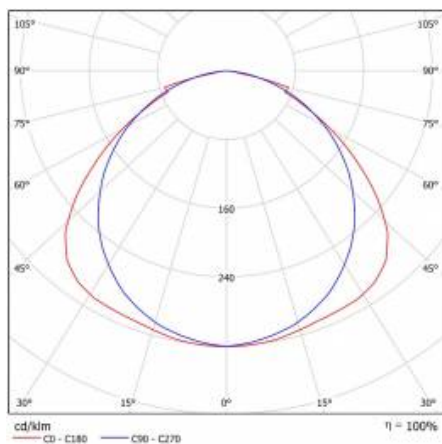

INDO LED EVO P 3700 LM PLX 840 (34 W)

DETAILIERTE PRODUKTKARTE

TABLE TECHNISCHE PARAMETER

Index:	380969	Typ Diffusor:	OPAL
Lichtquelle:	LED modul	Material Gehäuse:	pulverbeschichteter Stahl
Leistung [W]:	34	Farbe Gehäuse:	weiss
Nennleistung der Leuchte [W]:	36.80	Abmessungen (H/B/T/H) [mm]:	106/595/595
Versorgungsspannung [V]:	220-240	IK-Stoßfestigkeitsgrad:	IK07
Frequenz:	50 - 60	IP-Schutzart:	IP20
Lichtstrom [lm]:	3700	Montage:	Einbau
Lichtausbeute [lm/W]:	100	Betriebstemperatur [°C]:	von -20 bis +35
Energieeffizienzklasse:	E	EAN:	5905963380969
Schutzklasse:	I	Kategorietyt:	raster
Farbtemperatur [K]:	4000	Wechselspannungsbereich [V]:	198 – 264
Farb- wiedergabe- index:	>80	ETIM klasse:	EC002892
SDCM:	≤ 3	Photobiologische Sicherheit:	Risikogruppe 1 (geringes Risiko)
Power Factor:	0.96	Garantie [Jahre]:	5
Lebensdauer LED L70B50 [h]:	50 000	Anleitung:	Download PDF
Material Diffusor:	PMMA	CE-Zertifikat:	367/2023

LIGHT CURVES