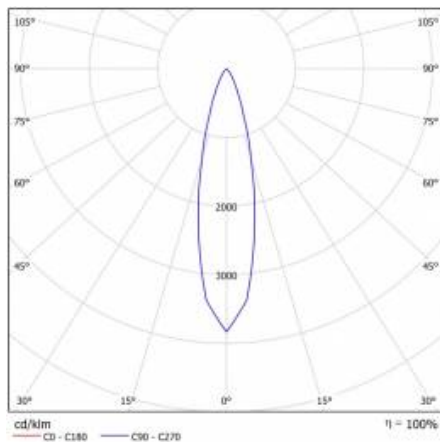

LUNGO 860 LM 24 ST FI60 H250 I KL IP20 ABGEHÄNGT ALUMINIUM 840 (10W)

DETAILLIERTE PRODUKTKARTE

TABLE TECHNISCHE PARAMETER

Index:	645839	Typ Diffusor:	PRM
EAN:	5905963637315	Material Optik:	PMMA
Lichtquelle:	COB LED	Optik:	prismatische Linse
Leistung [W]:	10	Material Gehäuse:	Aluminium
Versorgungsspannung [V]:	220-240	Farbe Gehäuse:	aluminium
Frequenz:	50 - 60	Abmessungen (H/B/T/H) [mm]:	60/250/1500
Lichtstrom [lm]:	860	IP-Schutzart:	IP20
Lichtausbeute [lm/W]:	86	Montage:	Hänge-/abgehängt
Energieeffizienzklasse:	F	Betriebstemperatur [°C]:	von -20 bis +35
Schutzklasse:	I	Eigengewicht [kg]:	0.500
Farbtemperatur [K]:	4000	CE-Zertifikat:	161/2019
Farb- wiedergabe- index:	>80	Garantie [Jahre]:	2
SDCM:	≤ 3	Kategorietyt:	Downlight
Power Factor:	0.99	Lebensdauer LED L70B50 [h]:	40000
Abstrahl- winkel [°]:	24	Anleitung:	Download PDF
Material Diffusor:	PMMA		

LIGHT CURVES

Erstellungsdatum der Karte: 08 Dezember 2021

Der Hersteller behält sich das Recht vor, Produktverbesserungen und Designänderungen oder Modernisierung in den Produkten vorzunehmen. * Parametertoleranz beträgt +/- 10 %Das Produktdatenblatt ist kein kommerzielles Angebot.

Dieses Produkt unterliegt dem Recycling von elektrischen und elektronischen Geräten(WEEE)

Zertifikat CE - Nr: 161/2019