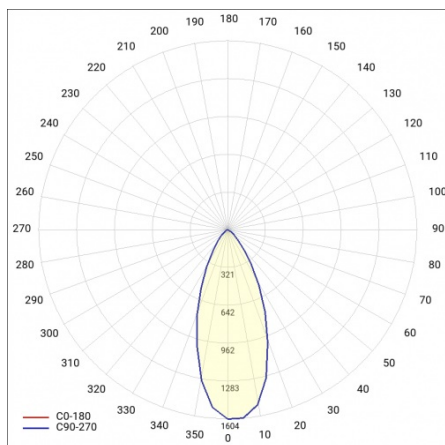

LUNGO 825 LM 50 ST FI60 H145 I KL IP20 NT ALUMINIUM 830 (10W)

DETAILLIERTE PRODUKTKARTE

TABLE TECHNISCHE PARAMETER

Leistung [W]:	10	Material Diffusor:	PMMA
Lichtquelle:	COB LED	Typ Diffusor:	PRM
Farbtemperatur [K]:	3000	Material Optik:	PMMA
Lichtstrom [lm]:	825	Optik:	prismatische Linse
Versorgungsspannung [V]:	220-240	Material Gehäuse:	aluminium
Abstrahl- winkel [°]:	50	Einbaumaße [mm]:	36
Frequenz:	50 - 60	IP-Schutzart:	IP20
Farbe Gehäuse:	aluminium	Montage:	Anbau
Lichtausbeute [lm/W]:	82	Betriebstemperatur [°C]:	von -20 bis +35
Abmessungen (H/B/T/H) [mm]:	60/145	Eigengewicht [kg]:	0.250
Energieeffizienzklasse:	F	CE-Zertifikat:	229/2023
Schutzklasse:	I	Index:	645259
Farb- wiedergabe- index:	>80	EAN:	5905963637391
SDCM:	≤ 3	Kategorietyp:	Downlight
Power Factor:	0.99	Garantie [Jahre]:	2
Lebensdauer LED L70B50 [h]:	40000	Anleitung:	Download PDF
		Plik LDT:	Download

LIGHT CURVES

Erstellungsdatum der Karte: 17 Februar 2025

Der Hersteller behält sich das Recht vor, Produktverbesserungen und Designänderungen oder Modernisierung in den Produkten vorzunehmen. * Parametertoleranz beträgt +/- 10 %Das Produktdatenblatt ist kein kommerzielles Angebot.

Dieses Produkt unterliegt dem Recycling von elektrischen und elektronischen Geräten(WEEE)

Zertifikat CE - Nr: 229/2023