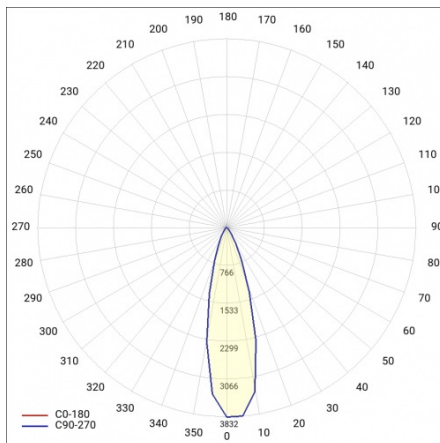

LUNGO 825 LM 24 ST FI60 H250 I KL IP20 NT ALUMINIUM 830 (10W)

DETAILLIERTE PRODUKTKARTE

TABLE TECHNISCHE PARAMETER

Leistung [W]:	10	Material Diffusor:	PMMA
Lichtquelle:	COB LED	Typ Diffusor:	PRM
Farbtemperatur [K]:	3000	Material Optik:	PMMA
Lichtstrom [lm]:	825	Optik:	prismatische Linse
Versorgungsspannung [V]:	220-240	Material Gehäuse:	aluminium
Abstrahl- winkel [°]:	24	Einbaumaße [mm]:	36
Frequenz:	50 - 60	IP-Schutzart:	IP20
Farbe Gehäuse:	aluminium	Montage:	Anbau
Lichtausbeute [lm/W]:	82	Betriebstemperatur [°C]:	von -20 bis +35
Abmessungen (H/B/T/H) [mm]:	60/250	Eigengewicht [kg]:	0.400
Energieeffizienzklasse:	F	CE-Zertifikat:	229/2023
Schutzklasse:	I	Index:	645563
Farb- wiedergabe- index:	>80	EAN:	5905963637032
SDCM:	≤ 3	Kategorietyp:	Downlight
Power Factor:	0.99	Garantie [Jahre]:	2
Lebensdauer LED L70B50 [h]:	40000	Anleitung:	Download PDF
		Plik LDT:	Download

LIGHT CURVES

Erstellungsdatum der Karte: 17 Februar 2025

Der Hersteller behält sich das Recht vor, Produktverbesserungen und Designänderungen oder Modernisierung in den Produkten vorzunehmen. * Parametertoleranz beträgt +/- 10 %Das Produktdatenblatt ist kein kommerzielles Angebot.

Dieses Produkt unterliegt dem Recycling von elektrischen und elektronischen Geräten(WEEE)

Zertifikat CE - Nr: 229/2023