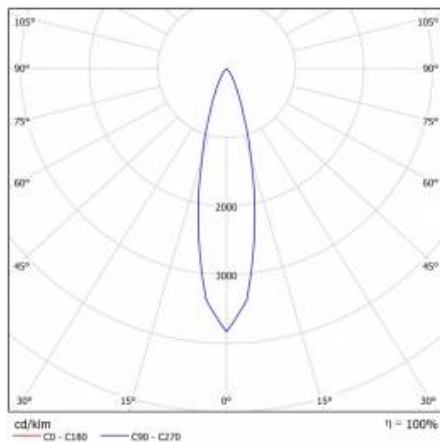

LUNGO 825 LM 24 ST FI60 H145 I KL IP20 ABGEHÄNGT WEISS 830 (10W)

DETAILLIERTE PRODUKTKARTE

TABLE TECHNISCHE PARAMETER

Index:	645617	Typ Diffusor:	PRM
EAN:	5905963637094	Material Optik:	PMMA
Lichtquelle:	COB LED	Optik:	prismatische Linse
Leistung [W]:	10	Material Gehäuse:	aluminium
Versorgungsspannung [V]:	220-240	Farbe Gehäuse:	weiss
Frequenz:	50 - 60	Abmessungen (H/B/T/H) [mm]:	60/145/1500
Lichtstrom [lm]:	825	IP-Schutzart:	IP20
Lichtausbeute [lm/W]:	82	Montage:	Hänge-/abgehängt
Energieeffizienzklasse:	F	Betriebstemperatur [°C]:	von -20 bis +35
Schutzklasse:	I	Eigengewicht [kg]:	0.400
Farbtemperatur [K]:	3000	CE-Zertifikat:	229/2023
Farb- wiedergabe- index:	>80	Garantie [Jahre]:	2
SDCM:	≤ 3	Kategorietyp:	Downlight
Power Factor:	0.99	Lebensdauer LED L70B50 [h]:	40000
Abstrahl- winkel [°]:	24	Anleitung:	Download PDF
Material Diffusor:	PMMA		

LIGHT CURVES

Erstellungsdatum der Karte: 08 Dezember 2021

Der Hersteller behält sich das Recht vor, Produktverbesserungen und Designänderungen oder Modernisierung in den Produkten vorzunehmen. * Parametertoleranz beträgt +/- 10 %Das Produktdatenblatt ist kein kommerzielles Angebot.

Dieses Produkt unterliegt dem Recycling von elektrischen und elektronischen Geräten(WEEE)

Zertifikat CE - Nr: 229/2023