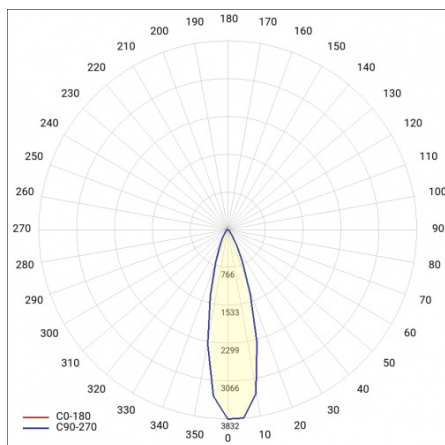

LUNGO 825 LM 24. FI60 H145 I KL IP20 NT ALUMINIUM 830 (10W)

DETAILLIERTE PRODUKTKARTE

TABLE TECHNISCHE PARAMETER

Leistung [W]:	10	Material Diffusor:	PMMA
Lichtquelle:	COB LED	Typ Diffusor:	PRM
Farbtemperatur [K]:	3000	Material Optik:	PMMA
Lichtstrom [lm]:	825	Optik:	prismatische Linse
Versorgungsspannung [V]:	220-240	Material Gehäuse:	aluminium
Abstrahl- winkel [°]:	24	Einbaumaße [mm]:	36
Frequenz:	50 - 60	IP-Schutzart:	IP20
Farbe Gehäuse:	aluminium	Montage:	Anbau
Lichtausbeute [lm/W]:	82	Betriebstemperatur [°C]:	von -20 bis +35
Abmessungen (H/B/T/H) [mm]:	60/145	Eigengewicht [kg]:	0.250
Energieeffizienzklasse:	F	CE-Zertifikat:	229/2023
Schutzklasse:	I	Index:	645600
Farb- wiedergabe- index:	>80	EAN:	5905963637070
SDCM:	≤ 3	Kategorietyp:	Downlight
Power Factor:	0.99	Garantie [Jahre]:	2
Lebensdauer LED L70B50 [h]:	40000	Anleitung:	Download PDF
		Plik LDT:	Download

LIGHT CURVES

Erstellungsdatum der Karte: 17 Februar 2025

Der Hersteller behält sich das Recht vor, Produktverbesserungen und Designänderungen oder Modernisierung in den Produkten vorzunehmen. * Parametertoleranz beträgt +/- 10 %Das Produktdatenblatt ist kein kommerzielles Angebot.

Dieses Produkt unterliegt dem Recycling von elektrischen und elektronischen Geräten(WEEE)

Zertifikat CE - Nr: 229/2023