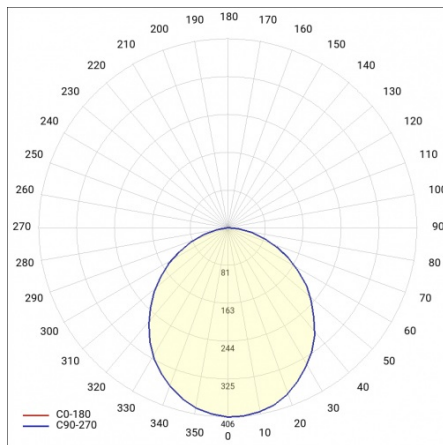

NECTRA LITE 25W 2450LM IP20 AUFBAU

DETAILLIERTE PRODUKTKARTE

TABLE TECHNISCHE PARAMETER

Leistung [W]:	25	Farbe Gehäuse:	weiss
Index:	502651	Montage:	Anbau
Farbtemperatur [K]:	4000	Betriebstemperatur [°C]:	von -20 bis +40
Lichtstrom [lm]:	2450	Kategorietyt:	Downlight
Typ Diffusor:	OPAL	Kategorie der Anwendung:	HoReCa, kommerzielle Einrichtungen, Bildung und Wissen
Nennleistung der Leuchte [W]:	25	Lebensdauer LED L70B50 [h]:	30000
Abmessungen (H/B/T/H) [mm]:	88/228/228	Lebensdauer LED L80B20 [h]:	20000
IP-Schutzart:	IP20	Photobiologische Sicherheit:	RG0 - risikofreie Gruppe
Lichtausbeute [lm/W]:	98	Garantie [Jahre]:	5
Energieeffizienzklasse:	E	CE-Zertifikat:	344/2023
Schutzklasse:	II	Anleitung:	Download PDF
Farb- wiedergabe- index:	>80	Plik LDT:	Download
Material Gehäuse:	PC, Stahl		

LIGHT CURVES

Erstellungsdatum der Karte: 25 Februar 2025

Der Hersteller behält sich das Recht vor, Produktverbesserungen und Designänderungen oder Modernisierung in den Produkten vorzunehmen. * Parametertoleranz beträgt +/- 10 %Das Produktdatenblatt ist kein kommerzielles Angebot.

Dieses Produkt unterliegt dem Recycling von elektrischen und elektronischen Geräten(WEEE)

Zertifikat CE - Nr: 344/2023