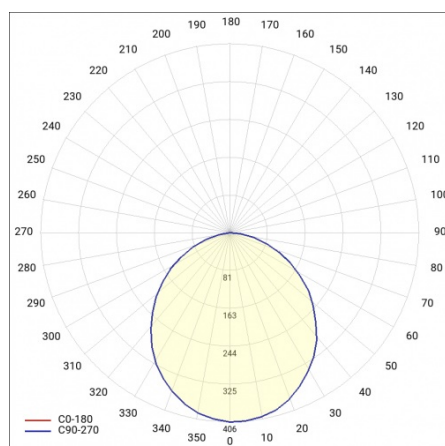

NECTRA LITE 25W 2450LM IP20 AUFBAU

DETAILLIERTE PRODUKTKARTE

TABLE TECHNISCHE PARAMETER

Leistung [W]:	25	Farbe Gehäuse:	weiss
Index:	502651	Montage:	Anbau
Farbtemperatur [K]:	4000	Betriebstemperatur [°C]:	von -20 bis +40
Lichtstrom [lm]:	2450	Kategorietyt:	Downlight
Typ Diffusor:	OPAL	Kategorie der Anwendung:	HoReCa, kommerzielle Einrichtungen, Bildung und Wissen
Nennleistung der Leuchte [W]:	25	Lebensdauer LED L70B50 [h]:	30000
Abmessungen (H/B/T/H) [mm]:	88/228/228	Lebensdauer LED L80B20 [h]:	20000
IP-Schutzart:	IP20	Photobiologische Sicherheit:	RG0 - risikofreie Gruppe
Lichtausbeute [lm/W]:	98	Garantie [Jahre]:	5
Energieeffizienzklasse:	E	CE-Zertifikat:	344/2023
Schutzklasse:	II	Anleitung:	Download PDF
Farb- wiedergabe- index:	>80	Plik LDT:	Download
Material Gehäuse:	PC, Stahl		

LIGHT CURVES

Erstellungsdatum der Karte: 25 Februar 2025

Der Hersteller behält sich das Recht vor, Produktverbesserungen und Designänderungen oder Modernisierung in den Produkten vorzunehmen. * Parametertoleranz beträgt +/- 10 %Das Produktdatenblatt ist kein kommerzielles Angebot.

Dieses Produkt unterliegt dem Recycling von elektrischen und elektronischen Geräten(WEEE)

Zertifikat CE - Nr: 344/2023

Lena Lighting S.A.
ul. Kórnicka 52, 63-000 Środa Wielkopolska
tel. +48 61 28 60 333 (Pn-Pt, 8-16), e-mail: hello@lenalighting.pl, www.lenalighting.pl