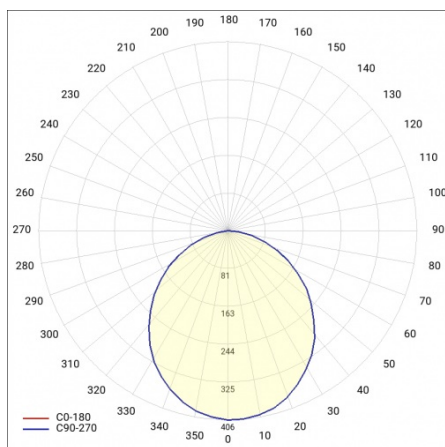

NECTRA LITE 20W 2000LM IP44

DETAILLIERTE PRODUKTKARTE

TABLE TECHNISCHE PARAMETER

Leistung [W]:	20	Farbe Gehäuse:	weiss
Index:	502620	Einbaumaße [mm]:	195x210
Farbtemperatur [K]:	4000	Montage:	Einbau
EAN:	5905963502620	Betriebstemperatur [°C]:	von -20 bis +40
Lichtstrom [lm]:	2000	Kategorietyt:	Downlight
Typ Diffusor:	OPAL	Kategorie der Anwendung:	HoReCa, kommerzielle Einrichtungen, Bildung und Wissen
Nennleistung der Leuchte [W]:	20	Lebensdauer LED L70B50 [h]:	30000
Abmessungen (H/B/T/H) [mm]:	224/84	Lebensdauer LED L80B20 [h]:	20000
IP-Schutzart:	IP44/20	Power Factor:	0.91
Lichtausbeute [lm/W]:	100	Photobiologische Sicherheit:	RG0 - risikofreie Gruppe
Energieeffizienzklasse:	E	Garantie [Jahre]:	5
Schutzklasse:	II	CE-Zertifikat:	346/2023
Farb- wiedergabe- index:	>80	Anleitung:	Download PDF
Material Gehäuse:	PC	Plik LDT:	Download

LIGHT CURVES

Erstellungsdatum der Karte: 25 Februar 2025

Der Hersteller behält sich das Recht vor, Produktverbesserungen und Designänderungen oder Modernisierung in den Produkten vorzunehmen. * Parametertoleranz beträgt +/- 10 %Das Produktdatenblatt ist kein kommerzielles Angebot.

Dieses Produkt unterliegt dem Recycling von elektrischen und elektronischen Geräten(WEEE)

Zertifikat CE - Nr: 346/2023

Lena Lighting S.A.
ul. Kórnicka 52, 63-000 Środa Wielkopolska
tel. +48 61 28 60 333 (Pn-Pt, 8-16), e-mail: hello@lenalighting.pl, www.lenalighting.pl