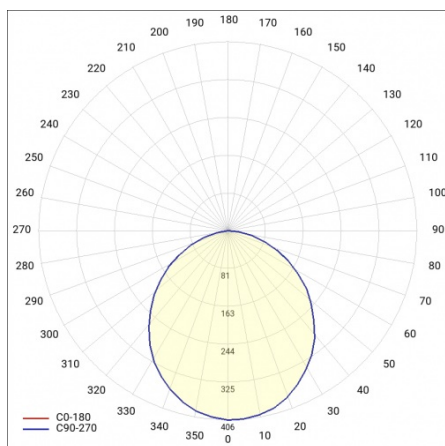

NECTRA LITE 17W 1650LM IP44

DETAILLIERTE PRODUKTKARTE

TABLE TECHNISCHE PARAMETER

Leistung [W]:	17	Farbe Gehäuse:	weiss
Index:	502613	Einbaumaße [mm]:	145x155
Farbtemperatur [K]:	4000	Montage:	Einbau
EAN:	5905963502613	Betriebstemperatur [°C]:	von -20 bis +40
Lichtstrom [lm]:	1650	Kategorietyt:	Downlight
Typ Diffusor:	OPAL	Kategorie der Anwendung:	HoReCa, kommerzielle Einrichtungen, Bildung und Wissen
Nennleistung der Leuchte [W]:	17	Lebensdauer LED L70B50 [h]:	30000
Abmessungen (H/B/T/H) [mm]:	174/69	Lebensdauer LED L80B20 [h]:	20000
IP-Schutzart:	IP44/20	Photobiologische Sicherheit:	RG0 - risikofreie Gruppe
Lichtausbeute [lm/W]:	97	Garantie [Jahre]:	5
Energieeffizienzklasse:	E	CE-Zertifikat:	346/2023
Schutzklasse:	II	Anleitung:	Download PDF
Farb- wiedergabe- index:	>80	Plik LDT:	Download
Material Gehäuse:	PC		

LIGHT CURVES

Erstellungsdatum der Karte: 25 Februar 2025

Der Hersteller behält sich das Recht vor, Produktverbesserungen und Designänderungen oder Modernisierung in den Produkten vorzunehmen. * Parametertoleranz beträgt +/- 10 %Das Produktdatenblatt ist kein kommerzielles Angebot.

Dieses Produkt unterliegt dem Recycling von elektrischen und elektronischen Geräten(WEEE)

Zertifikat CE - Nr: 346/2023

Lena Lighting S.A.
ul. Kórnicka 52, 63-000 Środa Wielkopolska
tel. +48 61 28 60 333 (Pn-Pt, 8-16), e-mail: hello@lenalighting.pl, www.lenalighting.pl