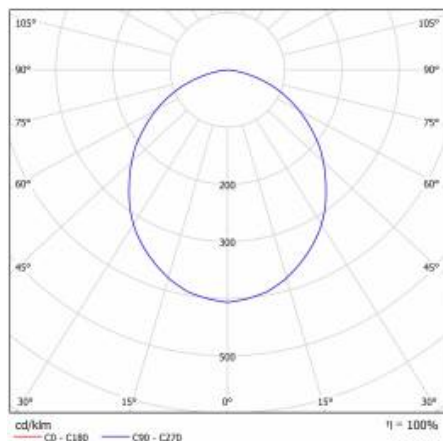

NECTRA LITE 17W 1650LM IP44

DETAILIERTE PRODUKTKARTE

TABLE TECHNISCHE PARAMETER

Index:	502613	Abmessungen (H/B/T/H) [mm]:	174/69
EAN:	5905963502613	Einbaumaße [mm]:	145x155
Leistung [W]:	17	IP-Schutzart:	IP44/20
Nennleistung der Leuchte [W]:	17	Montage:	Einbau
Lichtstrom [lm]:	1650	Betriebstemperatur [°C]:	von -20 bis +40
Lichtausbeute [lm/W]:	97	Garantie [Jahre]:	5
Energieeffizienzklasse:	E	Kategorietyt:	Downlight
Schutzklasse:	II	Kategorie der Anwendung:	HoReCa, kommerzielle Einrichtungen, Bildung und Wissen
Farbtemperatur [K]:	4000	Lebensdauer LED L70B50 [h]:	30000
Farb- wiedergabe- index:	>80	Lebensdauer LED L80B20 [h]:	20000
Typ Diffusor:	OPAL	Photobiologische Sicherheit:	Risikogruppe 1 (geringes Risiko)
Material Gehäuse:	PC	Anleitung:	Download PDF
Farbe Gehäuse:	weiss		

LIGHT CURVES

Erstellungsdatum der Karte: 23 April 2020

Der Hersteller behält sich das Recht vor, Produktverbesserungen und Designänderungen oder Modernisierung in den Produkten vorzunehmen. * Parametertoleranz beträgt +/- 10 %Das Produktdatenblatt ist kein kommerzielles Angebot.

Dieses Produkt unterliegt dem Recycling von elektrischen und elektronischen Geräten(WEEE)

Zertifikat CE - Nr: 346/2023

Lena Lighting S.A.
ul. Kórnicka 52, 63-000 Środa Wielkopolska
tel. +48 61 28 60 333 (Pn-Pt, 8-16), e-mail: hello@lenalighting.pl, www.lenalighting.pl