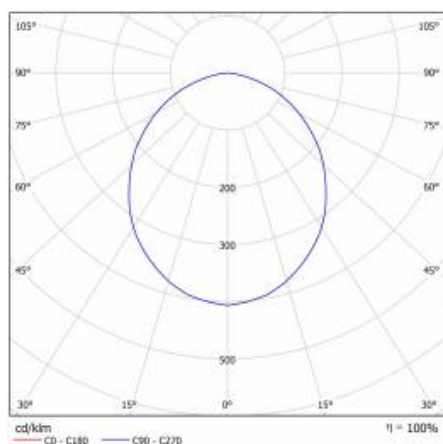

NECTRA LITE 17W 1650LM IP44

DETAILLIERTE PRODUKTKARTE

TABLE TECHNISCHE PARAMETER

Index:	502613	Abmessungen (H/B/T/H) [mm]:	174/69
EAN:	5905963502613	Einbaumaße [mm]:	145x155
Leistung [W]:	17	IP-Schutzart:	IP44/20
Nennleistung der Leuchte [W]:	17	Montage:	Einbau
Lichtstrom [lm]:	1650	Betriebstemperatur [°C]:	von -20 bis +40
Lichtausbeute [lm/W]:	97	Garantie [Jahre]:	5
Energieeffizienzklasse:	E	Kategorietyt:	Downlight
Schutzklasse:	II	Kategorie der Anwendung:	HoReCa, kommerzielle Einrichtungen, Bildung und Wissen
Farbtemperatur [K]:	4000	Lebensdauer LED L70B50 [h]:	30000
Farb- wiedergabe- index:	>80	Lebensdauer LED L80B20 [h]:	20000
Typ Diffusor:	OPAL	Photobiologische Sicherheit:	Risikogruppe 1 (geringes Risiko)
Material Gehäuse:	PC	Anleitung:	Download PDF
Farbe Gehäuse:	weiss		

LIGHT CURVES

Erstellungsdatum der Karte: 23 April 2020

Der Hersteller behält sich das Recht vor, Produktverbesserungen und Designänderungen oder Modernisierung in den Produkten vorzunehmen. * Parametertoleranz beträgt +/- 10 %Das Produktdatenblatt ist kein kommerzielles Angebot.

Dieses Produkt unterliegt dem Recycling von elektrischen und elektronischen Geräten(WEEE)

Zertifikat CE - Nr: 346/2023

Lena Lighting S.A.
ul. Kórnicka 52, 63-000 Środa Wielkopolska
tel. +48 61 28 60 333 (Pn-Pt, 8-16), e-mail: hello@lenalighting.pl, www.lenalighting.pl