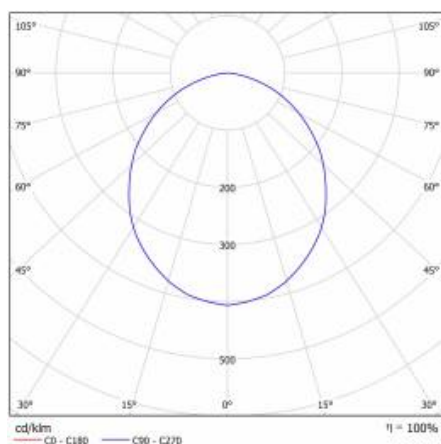

NECTRA LITE 14W 1330LM IP44

DETAILIERTE PRODUKTKARTE

TABLE TECHNISCHE PARAMETER

Index:	502606	Abmessungen (H/B/T/H) [mm]:	145/66
EAN:	5905963502606	Einbaumaße [mm]:	120x130
Leistung [W]:	14	IP-Schutzart:	IP44/20
Nennleistung der Leuchte [W]:	14	Montage:	Einbau
Lichtstrom [lm]:	1330	Betriebstemperatur [°C]:	von -20 bis +40
Lichtausbeute [lm/W]:	95	Garantie [Jahre]:	5
Energieeffizienzklasse:	E	Kategorietyt:	Downlight
Schutzklasse:	II	Kategorie der Anwendung:	HoReCa, kommerzielle Einrichtungen, Bildung und Wissen
Farbtemperatur [K]:	4000	Lebensdauer LED L70B50 [h]:	30000
Farb- wiedergabe- index:	>80	Lebensdauer LED L80B20 [h]:	20000
Typ Diffusor:	OPAL	Photobiologische Sicherheit:	Risikogruppe 1 (geringes Risiko)
Material Gehäuse:	PC	Anleitung:	Download PDF
Farbe Gehäuse:	weiss		

LIGHT CURVES

Erstellungsdatum der Karte: 23 April 2020

Der Hersteller behält sich das Recht vor, Produktverbesserungen und Designänderungen oder Modernisierung in den Produkten vorzunehmen. * Parametertoleranz beträgt +/- 10 %Das Produktdatenblatt ist kein kommerzielles Angebot.

Dieses Produkt unterliegt dem Recycling von elektrischen und elektronischen Geräten(WEEE)

Zertifikat CE - Nr: 346/2023

Lena Lighting S.A.
ul. Kórnicka 52, 63-000 Środa Wielkopolska
tel. +48 61 28 60 333 (Pn-Pt, 8-16), e-mail: hello@lenalighting.pl, www.lenalighting.pl