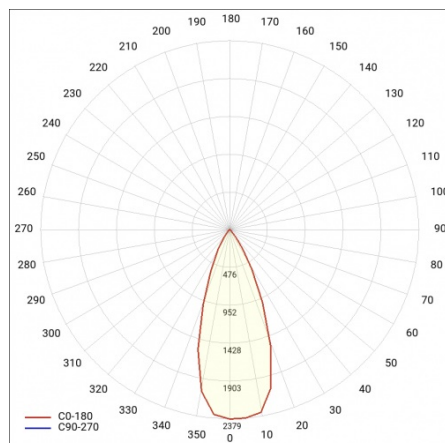

## TABLE TECHNISCHE PARAMETER

Leistung [W]:	6
Index:	059230
Farbtemperatur [K]:	4000
EAN:	5905963059230
Lichtstrom [lm]:	400
Lichtquelle:	LED modul
Typ Diffusor:	PRM
Abmessungen (H/B/T/H) [mm]:	ø85/58
Nennleistung der Leuchte [W]:	6
Energieeffizienzklasse:	G
Versorgungsspannung [V]:	220-240
Frequenz:	50 - 60
Lichtausbeute [lm/W]:	66
Schutzklasse:	II
Farb- wiedergabe- index:	>80
Abstrahl- winkel [°]:	120
Material Diffusor:	PMMA

## LIGHT CURVES