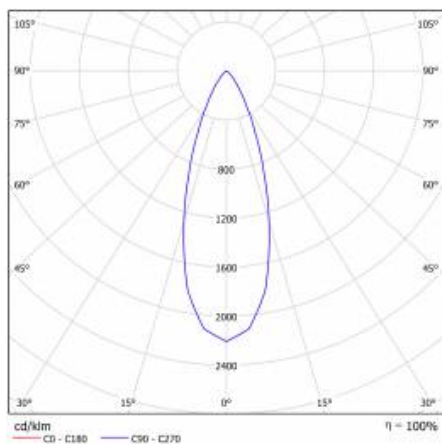

FRAGA LED 6W 36° 4000K

DETAILLIERTE PRODUKTKARTE

TABLE TECHNISCHE PARAMETER

Index:	059230	Material Gehäuse:	Aluminium, PMMA
EAN:	5905963059230	Farbe Gehäuse:	weiss
Lichtquelle:	LED modul	Abmessungen (H/B/T/H) [mm]:	ø85/58
Leistung [W]:	6	Einbaumaße [mm]:	ø75
Nennleistung der Leuchte [W]:	6	IK-Stoßfestigkeitsgrad:	IK08
Versorgungsspannung [V]:	220-240	IP-Schutzart:	IP43/20
Frequenz:	50 - 60	Montage:	Einbau
Lichtstrom [lm]:	400	Betriebstemperatur [°C]:	von -20 bis +35
Lichtausbeute [lm/W]:	66	Eigengewicht [kg]:	0.160
Energieeffizienzklasse:	G	CE-Zertifikat:	352/2023
Schutzklasse:	II	Garantie [Jahre]:	5
Farbtemperatur [K]:	4000	Kategorietyp:	Downlight
Farb- wiedergabe- index:	>80	Lebensdauer LED L70B50 [h]:	50000
Abstrahl- winkel [°]:	120	ETIM klasse:	EC002892
Material Diffusor:	PMMA	Photobiologische Sicherheit:	Risikogruppe 1 (geringes Risiko)
Typ Diffusor:	PRM	Anleitung:	Download PDF

LIGHT CURVES