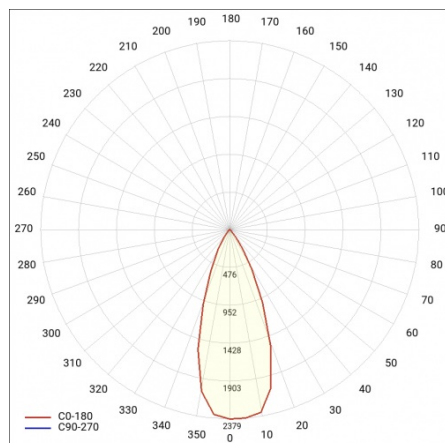

FRAGA LED 6W 36° 3000K

DETAILLIERTE PRODUKTKARTE

TABLE TECHNISCHE PARAMETER

Leistung [W]:	6	Material Gehäuse:	Aluminium, PMMA
Index:	059223	Farbe Gehäuse:	weiss
Farbtemperatur [K]:	3000	Einbaumaße [mm]:	ø75
EAN:	5905963059223	IK-Stoßfestigkeitsgrad:	IK08
Lichtstrom [lm]:	360	IP-Schutzart:	IP43/20
Lichtquelle:	LED modul	Montage:	Einbau
Typ Diffusor:	PRM	Betriebstemperatur [°C]:	von -20 bis +35
Abmessungen (H/B/T/H) [mm]:	ø85/58	Eigengewicht [kg]:	0.160
Nennleistung der Leuchte [W]:	6	CE-Zertifikat:	352/2023
Energieeffizienzklasse:	G	Garantie [Jahre]:	5
Versorgungsspannung [V]:	220-240	Kategorietyp:	Downlight
Frequenz:	50 - 60	Lebensdauer LED L70B50 [h]:	50000
Lichtausbeute [lm/W]:	60	ETIM klasse:	EC002892
Schutzklasse:	II	Photobiologische Sicherheit:	Risikogruppe 1 (geringes Risiko)
Farb- wiedergabe- index:	>80	Anleitung:	Download PDF
Abstrahl- winkel [°]:	120	Pliik LDT:	Download
Material Diffusor:	PMMA		

LIGHT CURVES