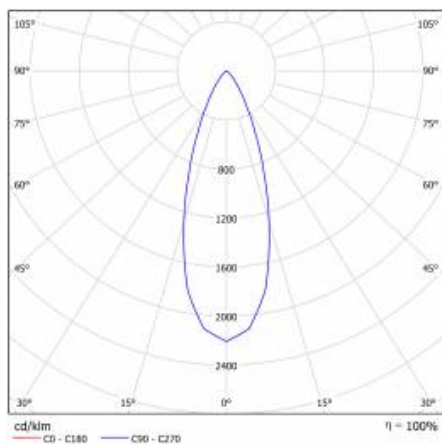

FRAGA LED 4W 36° 4000K

DETAILIERTE PRODUKTKARTE

TABLE TECHNISCHE PARAMETER

Index:	059216	Material Gehäuse:	Aluminium, PMMA
EAN:	5905963059216	Farbe Gehäuse:	weiss
Lichtquelle:	LED modul	Abmessungen (H/B/T/H) [mm]:	ø85/58
Leistung [W]:	4	Einbaumaße [mm]:	ø75
Nennleistung der Leuchte [W]:	4	IK-Stoßfestigkeitsgrad:	IK08
Versorgungsspannung [V]:	220-240	IP-Schutzart:	IP43/20
Frequenz:	50 - 60	Montage:	Einbau
Lichtstrom [lm]:	270	Betriebstemperatur [°C]:	von -20 bis +35
Lichtausbeute [lm/W]:	67	Eigengewicht [kg]:	0.160
Energieeffizienzklasse:	G	CE-Zertifikat:	352/2023
Schutzklasse:	II	Garantie [Jahre]:	5
Farbtemperatur [K]:	4000	Kategorietyp:	Downlight
Farb- wiedergabe- index:	>80	Lebensdauer LED L70B50 [h]:	50000
Abstrahl- winkel [°]:	120	ETIM klasse:	EC002892
Material Diffusor:	PMMA	Photobiologische Sicherheit:	Risikogruppe 1 (geringes Risiko)
Typ Diffusor:	PRM	Anleitung:	Download PDF

LIGHT CURVES