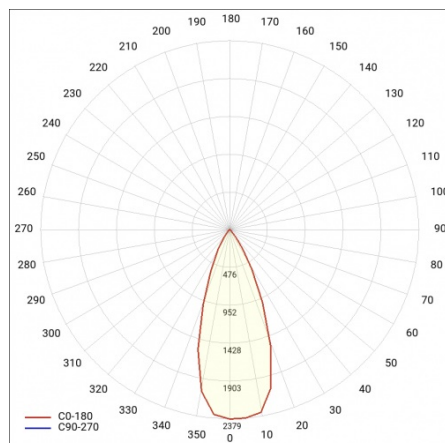

FRAGA LED 4W 36° 4000K

DETAILLIERTE PRODUKTKARTE

TABLE TECHNISCHE PARAMETER

Leistung [W]:	4
Index:	059216
Farbtemperatur [K]:	4000
EAN:	5905963059216
Lichtstrom [lm]:	270
Lichtquelle:	LED modul
Typ Diffusor:	PRM
Abmessungen (H/B/T/H) [mm]:	ø85/58
Nennleistung der Leuchte [W]:	4
Energieeffizienzklasse:	G
Versorgungsspannung [V]:	220-240
Frequenz:	50 - 60
Lichtausbeute [lm/W]:	67
Schutzklasse:	II
Farb- wiedergabe- index:	>80
Abstrahl- winkel [°]:	120
Material Diffusor:	PMMA

Material Gehäuse:	Aluminium, PMMA
Farbe Gehäuse:	weiss
Einbaumaße [mm]:	ø75
IK-Stoßfestigkeitsgrad:	IK08
IP-Schutzart:	IP43/20
Montage:	Einbau
Betriebstemperatur [°C]:	von -20 bis +35
Eigengewicht [kg]:	0.160
CE-Zertifikat:	352/2023
Garantie [Jahre]:	5
Kategorietyp:	Downlight
Lebensdauer LED L70B50 [h]:	50000
ETIM klasse:	EC002892
Photobiologische Sicherheit:	Risikogruppe 1 (geringes Risiko)
Anleitung:	Download PDF
Pliik LDT:	Download

LIGHT CURVES