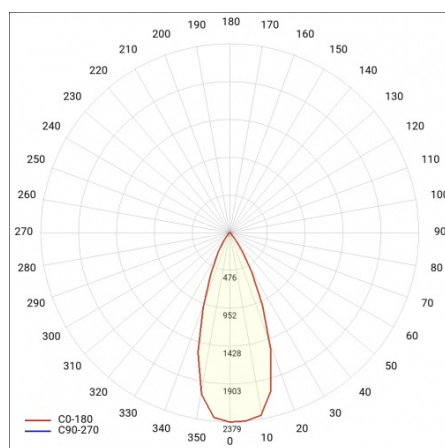

FRAGA LED 4W 36° 3000K

DETAILLIERTE PRODUKTKARTE

TABLE TECHNISCHE PARAMETER

Leistung [W]:	4	Material Diffusor:	PMMA
Index:	059209	Farbe Gehäuse:	weiss
Farbtemperatur [K]:	3000	Einbaumaße [mm]:	ø75
EAN:	5905963059209	IK-Stoßfestigkeitsgrad:	IK08
Lichtstrom [lm]:	260	IP-Schutzart:	IP43/20
Lichtquelle:	LED modul	Montage:	Einbau
Typ Diffusor:	PRM	Betriebstemperatur [°C]:	von -20 bis +35
Abmessungen (H/B/T/H) [mm]:	ø85/58	Eigengewicht [kg]:	0.160
Nennleistung der Leuchte [W]:	4	CE-Zertifikat:	352/2023
Energieeffizienzklasse:	G	Garantie [Jahre]:	5
Versorgungsspannung [V]:	220-240	Kategorietyp:	Downlight
Frequenz:	50 - 60	Lebensdauer LED L70B50 [h]:	50000
Lichtausbeute [lm/W]:	65	ETIM klasse:	EC002892
Schutzklasse:	II	Photobiologische Sicherheit:	Risikogruppe 1 (geringes Risiko)
Farb- wiedergabe- index:	>80	Anleitung:	Download PDF
Abstrahl- winkel [°]:	120	Pliik LDT:	Download

LIGHT CURVES