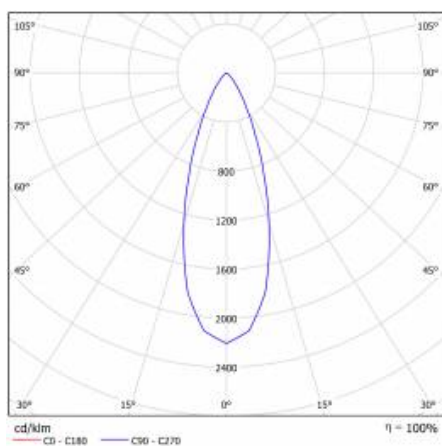

FRAGA LED 4W 36° 3000K

DETAILLIERTE PRODUKTKARTE

TABLE TECHNISCHE PARAMETER

Index:	059209	Farbe Gehäuse:	weiss
EAN:	5905963059209	Abmessungen (H/B/T/H) [mm]:	ø85/58
Lichtquelle:	LED modul	Einbaumaße [mm]:	ø75
Leistung [W]:	4	IK-Stoßfestigkeitsgrad:	IK08
Nennleistung der Leuchte [W]:	4	IP-Schutzart:	IP43/20
Versorgungsspannung [V]:	220-240	Montage:	Einbau
Frequenz:	50 - 60	Betriebstemperatur [°C]:	von -20 bis +35
Lichtstrom [lm]:	260	Eigengewicht [kg]:	0.160
Lichtausbeute [lm/W]:	65	CE-Zertifikat:	352/2023
Energieeffizienzklasse:	G	Garantie [Jahre]:	5
Schutzklasse:	II	Kategorietyp:	Downlight
Farbtemperatur [K]:	3000	Lebensdauer LED L70B50 [h]:	50000
Farb- wiedergabe- index:	>80	ETIM klasse:	EC002892
Abstrahl- winkel [°]:	120	Photobiologische Sicherheit:	Risikogruppe 1 (geringes Risiko)
Material Diffusor:	PMMA	Anleitung:	Download PDF
Typ Diffusor:	PRM		

LIGHT CURVES