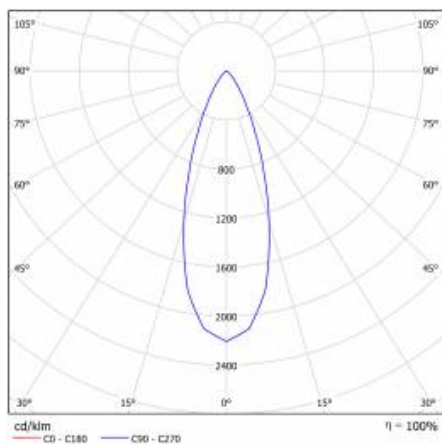

FRAGA LED 15W 36° 4000K

DETAILLIERTE PRODUKTKARTE

TABLE TECHNISCHE PARAMETER

Index:	059278	Material Gehäuse:	Aluminium, PMMA
EAN:	5905963059278	Farbe Gehäuse:	weiss
Lichtquelle:	LED modul	Abmessungen (H/B/T/H) [mm]:	ø138/68
Leistung [W]:	15	Einbaumaße [mm]:	ø120
Nennleistung der Leuchte [W]:	15	IK-Stoßfestigkeitsgrad:	IK08
Versorgungsspannung [V]:	220-240	IP-Schutzart:	IP43/20
Frequenz:	50 - 60	Montage:	Einbau
Lichtstrom [lm]:	1150	Eigengewicht [kg]:	0.510
Lichtausbeute [lm/W]:	76	CE-Zertifikat:	352/2023
Energieeffizienzklasse:	F	Garantie [Jahre]:	5
Schutzklasse:	II	Kategorietyp:	Downlight
Farbtemperatur [K]:	4000	Lebensdauer LED L70B50 [h]:	50000
Farb- wiedergabe- index:	>80	ETIM klasse:	EC002892
Abstrahl- winkel [°]:	120	Photobiologische Sicherheit:	Risikogruppe 1 (geringes Risiko)
Material Diffusor:	PMMA	Anleitung:	Download PDF
Typ Diffusor:	PRM		

LIGHT CURVES