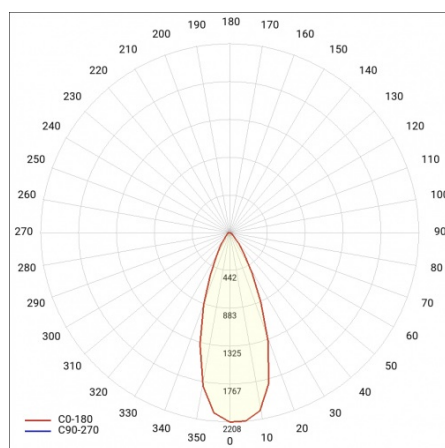

FRAGA LED 15W 36° 4000K

DETAILLIERTE PRODUKTKARTE

TABLE TECHNISCHE PARAMETER

Leistung [W]:	15	Material Diffusor:	PMMA
Index:	059278	Material Gehäuse:	Aluminium, PMMA
Farbtemperatur [K]:	4000	Farbe Gehäuse:	weiss
EAN:	5905963059278	Einbaumaße [mm]:	ø120
Lichtstrom [lm]:	1150	IK-Stoßfestigkeitsgrad:	IK08
Lichtquelle:	LED modul	IP-Schutzart:	IP43/20
Typ Diffusor:	PRM	Montage:	Einbau
Abmessungen (H/B/T/H) [mm]:	ø138/68	Eigengewicht [kg]:	0.510
Nennleistung der Leuchte [W]:	15	CE-Zertifikat:	352/2023
Energieeffizienzklasse:	F	Garantie [Jahre]:	5
Versorgungsspannung [V]:	220-240	Kategorietyp:	Downlight
Frequenz:	50 - 60	Lebensdauer LED L70B50 [h]:	50000
Lichtausbeute [lm/W]:	76	ETIM klasse:	EC002892
Schutzklasse:	II	Photobiologische Sicherheit:	Risikogruppe 1 (geringes Risiko)
Farb- wiedergabe- index:	>80	Anleitung:	Download PDF
Abstrahl- winkel [°]:	120	Pliik LDT:	Download

LIGHT CURVES