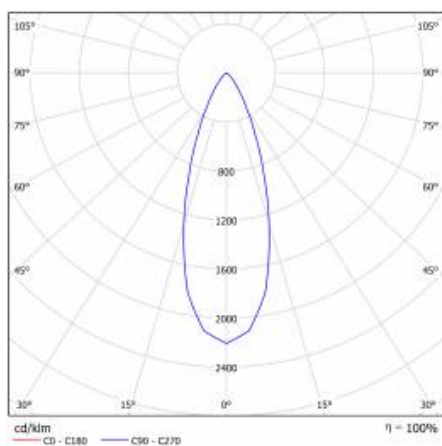

FRAGA LED 15W 36° 3000K

DETAILLIERTE PRODUKTKARTE

TABLE TECHNISCHE PARAMETER

Index:	059261	Material Gehäuse:	Aluminium, PMMA
EAN:	5905963059261	Farbe Gehäuse:	weiss
Lichtquelle:	LED modul	Abmessungen (H/B/T/H) [mm]:	ø138/68
Leistung [W]:	15	Einbaumaße [mm]:	ø120
Nennleistung der Leuchte [W]:	15	IK-Stoßfestigkeitsgrad:	IK08
Versorgungsspannung [V]:	220-240	IP-Schutzart:	IP43/20
Frequenz:	50 - 60	Montage:	Einbau
Lichtstrom [lm]:	1000	Eigengewicht [kg]:	0.510
Lichtausbeute [lm/W]:	66	CE-Zertifikat:	352/2023
Energieeffizienzklasse:	G	Garantie [Jahre]:	5
Schutzklasse:	II	Kategorietyp:	Downlight
Farbtemperatur [K]:	3000	Lebensdauer LED L70B50 [h]:	50000
Farb- wiedergabe- index:	>80	ETIM klasse:	EC002892
Abstrahl- winkel [°]:	120	Photobiologische Sicherheit:	Risikogruppe 1 (geringes Risiko)
Material Diffusor:	PMMA	Anleitung:	Download PDF
Typ Diffusor:	PRM		

LIGHT CURVES