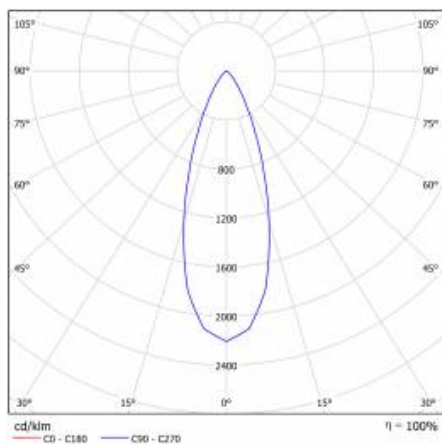

FRAGA LED 15W 36° 3000K

DETAILLIERTE PRODUKTKARTE

TABLE TECHNISCHE PARAMETER

Index:	059261	Material Gehäuse:	Aluminium, PMMA
EAN:	5905963059261	Farbe Gehäuse:	weiss
Lichtquelle:	LED modul	Abmessungen (H/B/T/H) [mm]:	ø138/68
Leistung [W]:	15	Einbaumaße [mm]:	ø120
Nennleistung der Leuchte [W]:	15	IK-Stoßfestigkeitsgrad:	IK08
Versorgungsspannung [V]:	220-240	IP-Schutzart:	IP43/20
Frequenz:	50 - 60	Montage:	Einbau
Lichtstrom [lm]:	1000	Eigengewicht [kg]:	0.510
Lichtausbeute [lm/W]:	66	CE-Zertifikat:	352/2023
Energieeffizienzklasse:	G	Garantie [Jahre]:	5
Schutzklasse:	II	Kategorietyp:	Downlight
Farbtemperatur [K]:	3000	Lebensdauer LED L70B50 [h]:	50000
Farb- wiedergabe- index:	>80	ETIM klasse:	EC002892
Abstrahl- winkel [°]:	120	Photobiologische Sicherheit:	Risikogruppe 1 (geringes Risiko)
Material Diffusor:	PMMA	Anleitung:	Download PDF
Typ Diffusor:	PRM		

LIGHT CURVES