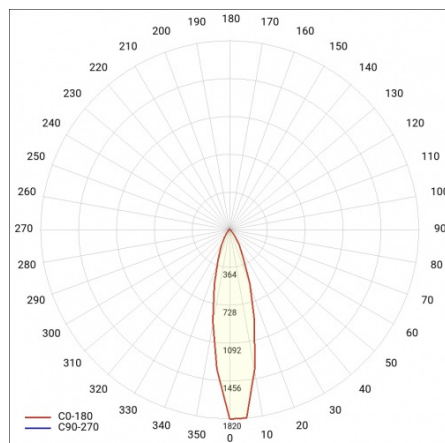

## TABLE TECHNISCHE PARAMETER

Leistung [W]:	11
Index:	059254
Farbtemperatur [K]:	4000
EAN:	5905963059254
Lichtstrom [lm]:	740
Lichtquelle:	LED modul
Typ Diffusor:	PRM
Abmessungen (H/B/T/H) [mm]:	ø109/60
Nennleistung der Leuchte [W]:	11
Energieeffizienzklasse:	G
Versorgungsspannung [V]:	220-240
Frequenz:	50 - 60
Lichtausbeute [lm/W]:	67
Schutzklasse:	II
Farb- wiedergabe- index:	>80
Abstrahl- winkel [°]:	120
Material Diffusor:	PMMA

## LIGHT CURVES