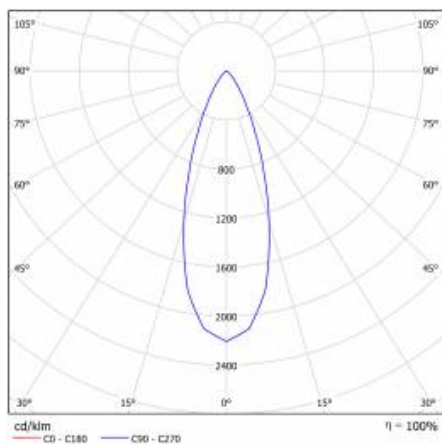

FRAGA LED 11W 36° 4000K

DETAILLIERTE PRODUKTKARTE

TABLE TECHNISCHE PARAMETER

Index:	059254	Material Gehäuse:	Aluminium, PMMA
EAN:	5905963059254	Farbe Gehäuse:	weiss
Lichtquelle:	LED modul	Abmessungen (H/B/T/H) [mm]:	ø109/60
Leistung [W]:	11	Einbaumaße [mm]:	ø95
Nennleistung der Leuchte [W]:	11	IK-Stoßfestigkeitsgrad:	IK08
Versorgungsspannung [V]:	220-240	IP-Schutzart:	IP43/20
Frequenz:	50 - 60	Montage:	Einbau
Lichtstrom [lm]:	740	Betriebstemperatur [°C]:	von -20 bis +35
Lichtausbeute [lm/W]:	67	Eigengewicht [kg]:	0.290
Energieeffizienzklasse:	G	CE-Zertifikat:	352/2023
Schutzklasse:	II	Garantie [Jahre]:	5
Farbtemperatur [K]:	4000	Kategorietyp:	Downlight
Farb- wiedergabe- index:	>80	Lebensdauer LED L70B50 [h]:	50000
Abstrahl- winkel [°]:	120	ETIM klasse:	EC002892
Material Diffusor:	PMMA	Photobiologische Sicherheit:	Risikogruppe 1 (geringes Risiko)
Typ Diffusor:	PRM	Anleitung:	Download PDF

LIGHT CURVES