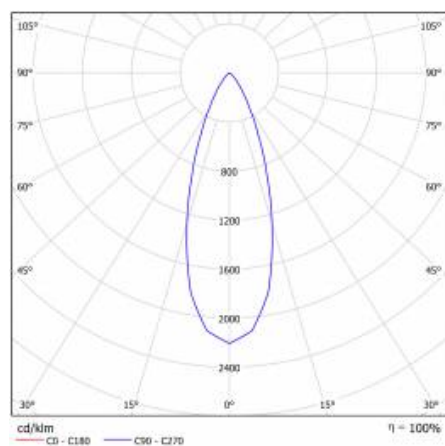

FRAGA LED 11W 36ST 3000K

DETAILLIERTE PRODUKTKARTE

TABLE TECHNISCHE PARAMETER

Index:	059247	Material Gehäuse:	Aluminium, PMMA
EAN:	5905963059247	Farbe Gehäuse:	weiss
Lichtquelle:	LED modul	Abmessungen (H/B/T/H) [mm]:	ø109/60
Leistung [W]:	11	Einbaumaße [mm]:	ø95
Nennleistung der Leuchte [W]:	11	IK-Stoßfestigkeitsgrad:	IK08
Versorgungsspannung [V]:	220-240	IP-Schutzart:	IP43/20
Frequenz:	50 - 60	Montage:	Einbau
Lichtstrom [lm]:	640	Eigengewicht [kg]:	0.290
Lichtausbeute [lm/W]:	58	CE-Zertifikat:	352/2023
Energieeffizienzklasse:	G	Garantie [Jahre]:	5
Schutzklasse:	II	Kategorietyp:	Downlight
Farbtemperatur [K]:	3000	Lebensdauer LED L70B50 [h]:	50000
Farb- wiedergabe- index:	>80	ETIM klasse:	EC002892
Abstrahl- winkel [°]:	120	Photobiologische Sicherheit:	Risikogruppe 1 (geringes Risiko)
Material Diffusor:	PMMA	Anleitung:	Download PDF
Typ Diffusor:	PRM		

LIGHT CURVES