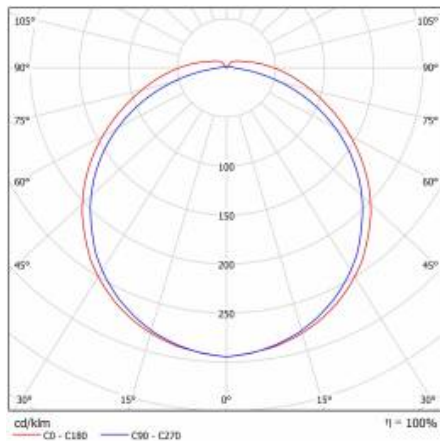

VECTOR 3 LED 601MM BEWEGUNGSMELDER 2100LM PRM MATT IP40 840 (16W)

DETAILLIERTE PRODUKTKARTE

TABLE TECHNISCHE PARAMETER

Index:	661372	Abmessungen (H/B/T/H) [mm]:	601/61/125
EAN:	5905963661372	Einbaumaße [mm]:	520
Lichtquelle:	LED modul	IK-Stoßfestigkeitsgrad:	IK07
Leistung [W]:	16	IP-Schutzart:	IP40
Nennleistung der Leuchte [W]:	18.50	Montage:	Anbau
Lichtstrom [lm]:	2100	Betriebstemperatur [°C]:	von -20 bis +35
Lichtausbeute [lm/W]:	113	Bewegungs- sensor:	ja
Energieeffizienzklasse:	E	Eigengewicht [kg]:	0.950
Schutzklasse:	I	Garantie [Jahre]:	5
Farbtemperatur [K]:	4000	CE-Zertifikat:	310/2023
Farb- wiedergabe- index:	>80	Kategorietyp:	Strahlen
SDCM:	≤ 3	Lebensdauer LED L70B50 [h]:	116000
Power Factor:	0.95	Lebensdauer LED L80B20 [h]:	72000
Material Diffusor:	PC	Lebensdauer LED L90B10 [h]:	35000
Typ Diffusor:	PRM MATT	Photobiologische Sicherheit:	Risikogruppe 1 (geringes Risiko)
Material Gehäuse:	Stahlblech pulverbeschichtet	Garantie [Jahren]:	5
Farbe Gehäuse:	weiss	Anleitung:	Download PDF

LIGHT CURVES

Erstellungsdatum der Karte: 20 April 2020

Der Hersteller behält sich das Recht vor, Produktverbesserungen und Designänderungen oder Modernisierung in den Produkten vorzunehmen. * Parametertoleranz beträgt +/- 10 %Das Produktdatenblatt ist kein kommerzielles Angebot.

Dieses Produkt unterliegt dem Recycling von elektrischen und elektronischen Geräten(WEEE)

Zertifikat CE - Nr: 310/2023