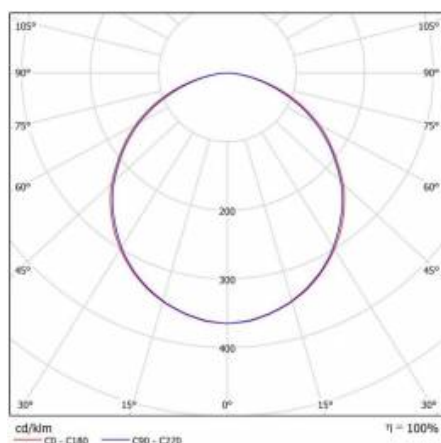

PROXIMA SMD LED BEWEGUNGSMELDER 24W DALI (CORR) WEISS NOT3°3H AT 4000K

DETAILLIERTE PRODUKTKARTE

TABLE TECHNISCHE PARAMETER

Index:	546778/PA	IP-Schutzart:	IP65/54
EAN:	5905963546778/PA	Montage:	Anbau
Lichtquelle:	LED modul	Betriebstemperatur [°C]:	von 0 bis +35
Leistung [W]:	24	Korridor:	ja
Nennleistung der Leuchte [W]:	29	Bewegungs- sensor:	ja
Versorgungsspannung [V]:	220-240	Notfall- beleuchtung [h]:	3
Frequenz:	50 - 60	DIMM DALI:	ja
Lichtstrom [lm]:	2300	Eigengewicht [kg]:	1.800
Lichtausbeute [lm/W]:	79	Garantie [Jahre]:	2 / 0.5 (bateria)
Energieeffizienzklasse:	F	CE-Zertifikat:	387/2023
Schutzklasse:	I	Kategorietyt:	Deckenlampe
Farbtemperatur [K]:	4000	Autotest:	ja
Farb- wiedergabe- index:	>80	Produktlinie:	Serie: Standard
Power Factor:	0.90	Lebensdauer LED L70B50 [h]:	110000
Abstrahl- winkel [°]:	120	Lebensdauer LED L80B20 [h]:	72000
Material Diffusor:	PC	Lebensdauer LED L90B10 [h]:	36000
Typ Diffusor:	OPAL	ETIM klasse:	EC002892
Material Gehäuse:	PP	Photobiologische Sicherheit:	Risikogruppe 1 (geringes Risiko)
Farbe Gehäuse:	weiss	Anleitung:	Download PDF
Abmessungen (H/B/T/H) [mm]:	ø390/95	PZH-Zertifikat:	HK/K/0389/01/2017
IK-Stoßfestigkeitsgrad:	IK10		

LIGHT CURVES

Erstellungsdatum der Karte: 10 Juni 2020

Der Hersteller behält sich das Recht vor, Produktverbesserungen und Designänderungen oder Modernisierung in den Produkten vorzunehmen. * Parametertoleranz beträgt +/- 10 % Das Produktdatenblatt ist kein kommerzielles Angebot.

Dieses Produkt unterliegt dem Recycling von elektrischen und elektronischen Geräten(WEEE)

Zertifikat CE - Nr: 387/2023

Lena Lighting S.A.
ul. Kórnicka 52, 63-000 Środa Wielkopolska
tel. +48 61 28 60 333 (Pn-Pt, 8-16), e-mail: hello@lenalighting.pl, www.lenalighting.pl